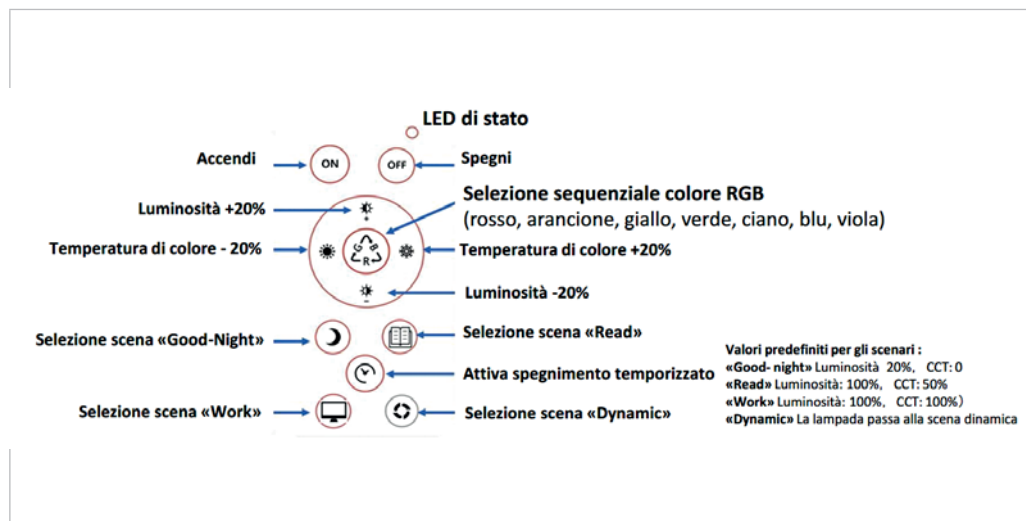

TELECOMANDO PER LAMPADE SMART LIFE 2.0

ON/OFF - Dimmer - Bianco dinamico - RGB
2,4GHz Wireless

Nota: questo articolo funziona solo con lampade LIFE SMART 2.0
Attenzione: Necessita connessione ad internet attiva

WIRELESS 2,4GHz

Dispositivi compatibili con
Amazon Alexa
e Google Home

Codice	Tensione di ingresso	Corrente MAX	Frequenza	Distanza	Dimensioni HxLxP
39.9W3000RC	3V : 2x1,5 AAA	3V : 2x1,5 AAA	2,4GHz Wireless	30m	150x38x30mm