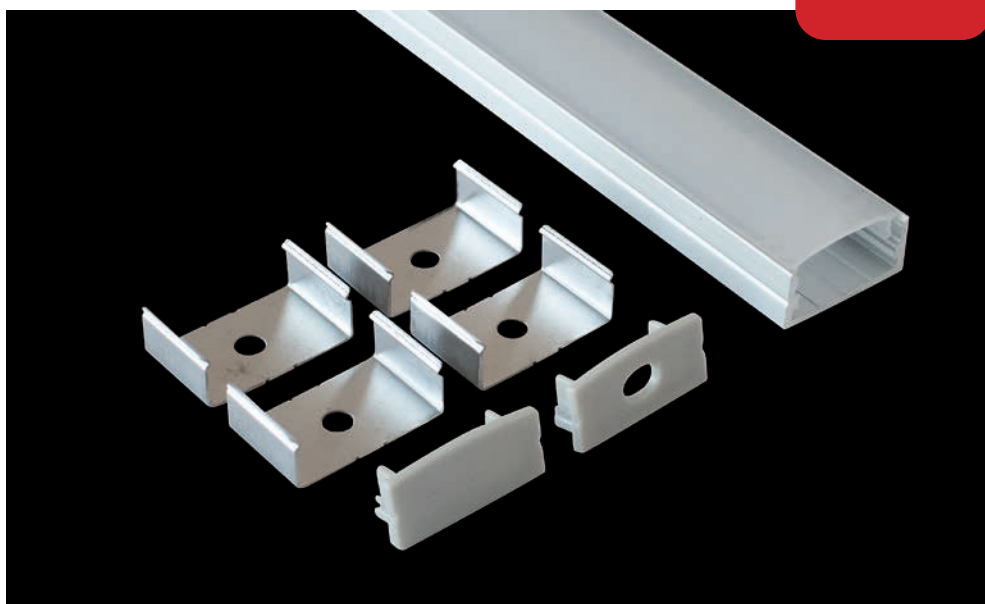

# KIT PROFILO ALLUMINIO Da Parete

**IP  
20**

**2 m**

**25W/m**

Codice	Dissipazione	Cover	Resa Luminosa	Incavo	Larghezza	Altezza	Lunghezza	Staffe	Tappi
<b>16.LTP5312KS5</b>	25W/m	Satinata	90%	18mm	23,5mm	11,2mm	2000mm	4	2