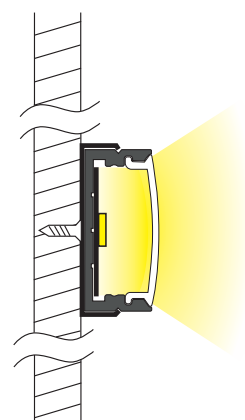

# KIT PROFILO ALLUMINIO Da Parete

**IP  
20**

**2 m**

**25W/m**

Codice	Dissipazione	Cover	Resa Luminosa	Incavo	Larghezza	Altezza	Lunghezza	Staffe	Tappi
<b>16.LTP5312KS5</b>	25W/m	Satinata	90%	18mm	23,5mm	11,2mm	2000mm	4	2