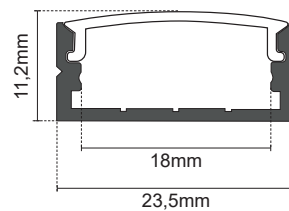

# KIT PROFILO ALLUMINIO Da Parete

**IP  
20**

**2 m**

**25W/m**

Codice	Dissipazione	Cover	Resa Luminosa	Incavo	Larghezza	Altezza	Lunghezza	Staffe	Tappi
<b>16.LTP5312KS5</b>	25W/m	Satinata	90%	18mm	23,5mm	11,2mm	2000mm	4	2