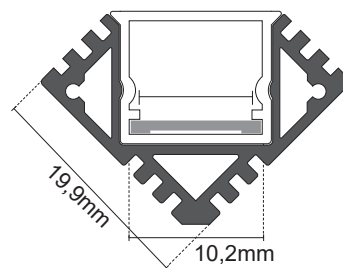

KIT PROFILO ALLUMINIO Da Parete - Angolare 45°

N.B. con barra di alluminio 2000x11x1mm in dotazione

Codice	Dissipazione	Cover	Resa Luminosa	Incavo	Larghezza	Altezza	Lunghezza	Staffe	Tappi
16.LTP5435KS10	30W/m	Satinata	90%	10,2mm	28mm	19,1mm	2000mm	4	2+2