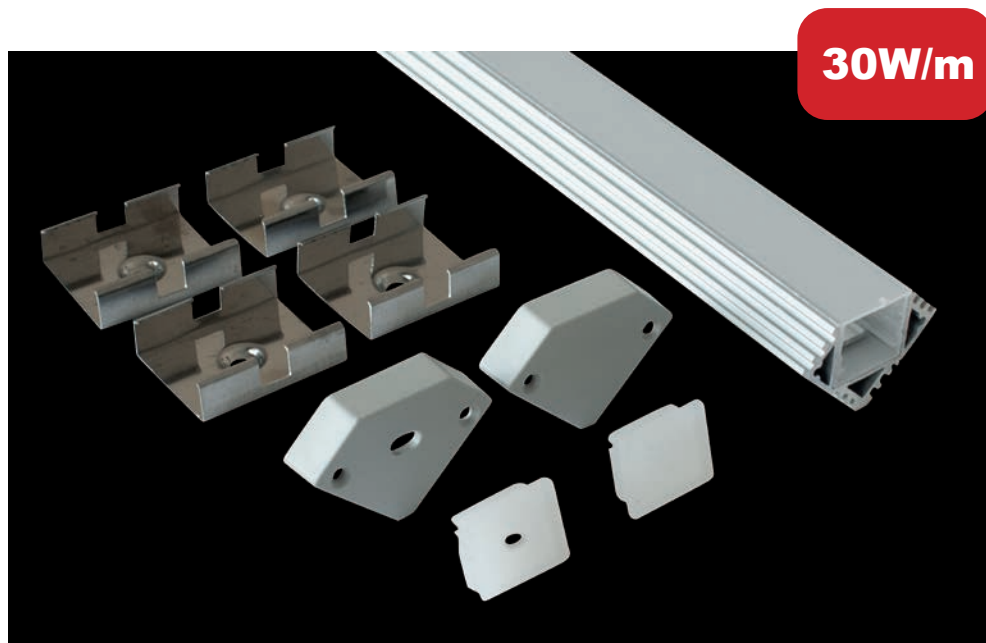

KIT PROFILO ALLUMINIO Da Parete - Angolare 45°

N.B. con barra di alluminio 2000x11x1mm in dotazione

Codice	Dissipazione	Cover	Resa Luminosa	Incavo	Larghezza	Altezza	Lunghezza	Staffe	Tappi
16.LTP5435KS10	30W/m	Satinata	90%	10,2mm	28mm	19,1mm	2000mm	4	2+2