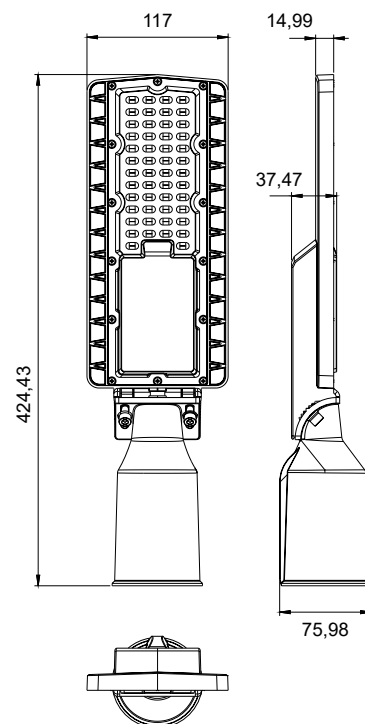

FARO STRADALE IP66-IK08

**FARO STRADALE IP66-IK08
PER PALI DA Ø60mm
LUCE NATURALE - G5A**

40W

5400lm

CLASSE II

Dimensioni

Schema di montaggio

MODALITÀ 1
Staffa in asse

MODALITÀ 2
Staffa perpendicolare

Opzionale

38.6800202
GIUNTOCAVO IP68

Codice	Potenza	Lumen Φ360°	Kelvin	Fascio BA	Dimensioni	Peso
39.9FS1004N	40W	5400lm	4000K	V70° H150°	425x117x76mm	1,22Kg