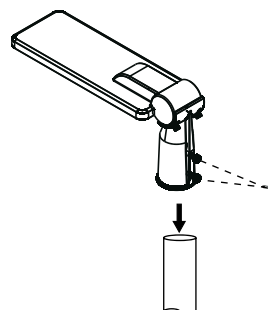

FARO STRADALE IP66-IK08

**FARO STRADALE IP66-IK08
PER PALI DA Ø60mm
LUCE NATURALE - G5A**

40W

5400lm

CLASSE II

Dimensioni

Schema di montaggio

MODALITÀ 1
Staffa in asse

MODALITÀ 2
Staffa perpendicolare

Opzionale

38.6800202
GIUNTOCAVO IP68

Codice	Potenza	Lumen Φ360°	Kelvin	Fascio BA	Dimensioni	Peso
39.9FS1004N	40W	5400lm	4000K	V70° H150°	425x117x76mm	1,22Kg