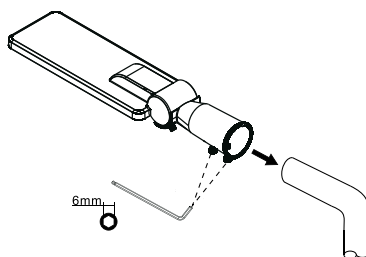

FARO STRADALE IP66-IK08

**FARO STRADALE IP66-IK08
PER PALI DA Ø60mm
LUCE NATURALE - G5A**

40W

5400lm

CLASSE II

Dimensioni

Schema di montaggio

MODALITÀ 1
Staffa in asse

MODALITÀ 2
Staffa perpendicolare

Opzionale

38.6800202
GIUNTOCAVO IP68

Codice	Potenza	Lumen Φ360°	Kelvin	Fascio BA	Dimensioni	Peso
39.9FS1004N	40W	5400lm	4000K	V70° H150°	425x117x76mm	1,22Kg