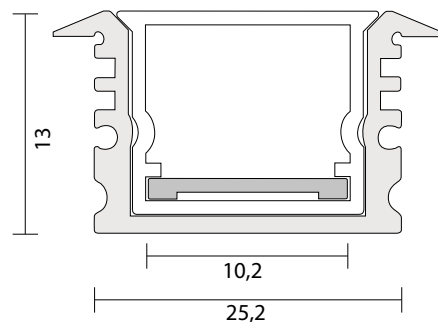

KIT PROFILO ALLUMINIO

**KIT PROFILO ALLUMINIO 2m
DA INCASSO**

28W/m

2metri

Dimensioni

Incavo: 10,2mm
Larghezza: 25,2mm
Altezza: 13mm

Codice	Profilo	Cover	Resa Luminosa	Incavo	Dimensioni	Dissipazione
16.LTP5425KS10	da incasso	PMMA	90%	10,2mm	13x25,2mm	28W/m

Accessori

Tappi: 2+2
Staffe: 4