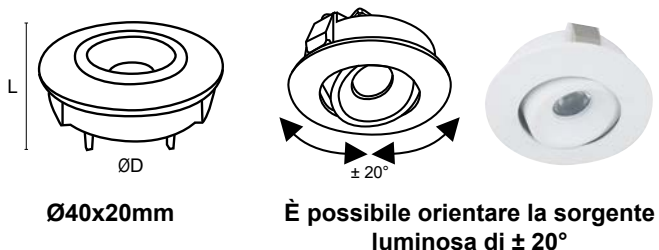

**PUNTO LUCE ORIENTABILE da INCASSO**

**PUNTO LUCE ORIENTABILE DA INCASSO,  
IP44, A CORRENTE COSTANTE  
ALLUMINIO**

**105lm**

**BA 25°**

**20mm**

**40mm**

**IP44**

(riferito alla tenuta della parte esterna del punto luce, dopo l'installazione)

**RA 90**

35.000h

Non Dimmerabile

**IP 44**

**3V**

Codice	Potenza	Lumen TOTALE	Kelvin	Fascio BA	Dimensioni	Dimensioni foro	Materiale del corpo	Confezione	EAN13
<b>39.9PL1020C</b>	<b>1,1W</b>	105lm	3000K	BA 25°	Ø40x20mm	Φ35mm	Alluminio	20	8025702063667
<b>39.9PL1020N</b>	<b>1,1W</b>	105lm	4000K	BA 25°	Ø40x20mm	Φ35mm	Alluminio	20	8025702063681