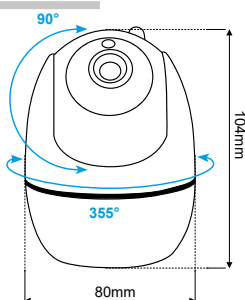

Generale

Protezione	IP20
Alimentazione	5Vdc / 1500mA (in dotazione)
Dimensione	104xø50mm
Materiale del corpo	Plastica
Peso	200g.

Dimensioni

ARTICOLI OPZIONALI

Codice	Descrizione
82.TFC64GBN10	MICRO SD CARD 64GB (T-FLASH) CLASS 10 KINGSTON