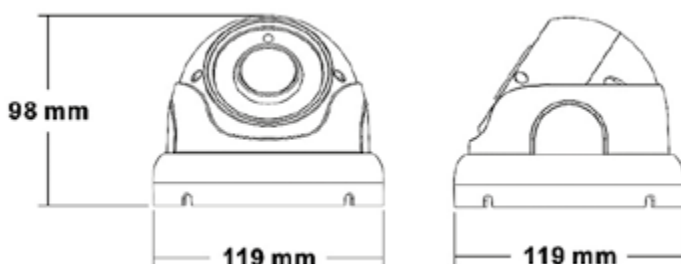

Parametri	
Sensore immagine	1/2,5" CMOS SOI K05
Processore Dsp	Fullhan FH8856
Risoluzione	5 Mpx
Codifica Video	H.264/H.264+/H.265/H.265+/JPEG/AVI / MJPEG
Tipo Focale	Lente Varifocale
Lunghezza Focale	2,8-12 mm
Sistema TV analogico	PAL/NTSC
Illuminazione Minima	0.01 Lux (0 Lux con IR LED ON)
IR LED	14µ x 24 Pz.
Distanza LED	30 m
Filtro IR	SI (ICR)
AGC	Automatico/Manuale
Specifiche	
Day/Night	SI (Color - B/W- Auto)
OSD	SI, tramite RJ45
WDR	DWDR
BLC	Supportato
Network	
Interfaccia Network	RJ-45 (10/100Base-T)
Protocollo/ONVIF	ONVIF,TCP/IP,ICMP,HTTP,HTTPS,FTP,-DHCP,DNS,DDNS,RTP,RTSP,RTCP,NTP,-SMTP
P2P/App	BitVision
Browser supportati	Internet Explorer 8-11
Generale	
Protezione	IP67
Temp. di lavoro	-10°C~+60°C RH95% Max
Alimentazione	12Vdc / 1000mA - PoE 48V integrato
Alimentazione PoE	PoE 48V
Audio	SI, tramite presa RCA
Dimensione	Ø120x98(H)mm
Materiale del corpo	Metallo
Peso	800g

Dimensioni