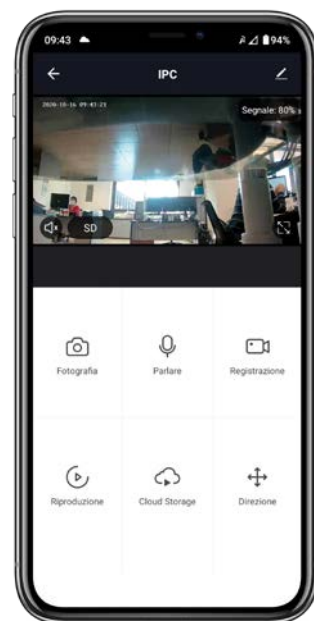

VIDEO TUTORIAL - FUNZIONAMENTO APP SMART LIFE

**KIT ALLARME E TELECAMERA WI-FI
CON UN'UNICA APP**

La tua sicurezza a portata di mano

LIFE Videosorveglianza 39.9WT2100 KIT Allarme GSM + Wireless 99 Zone 2,4GHz + 433Mhz Cloud Plug and play KIT composto da: - 1 Centralina - 1 Sensore PIR - 1 Contatto Porta/Finestra - 1 Sirena cablata - 2 Radiocomandi - 2 Chiavi RFID	 SMART LIFE 39.9WH0107 Telecamera IP 1080P 2Mpx Wireless Motorizzata 2,4GHz Cloud Plug and Play - Visione notturna 6 LED IR - Pan 355° - Tilt 90° - Audio Bidirezionale - Registrazione su MicroSD - Registrazione su CLOUD La registrazione online su CLOUD è un servizio in abbonamento soggetto a costi aggiuntivi. Non inclusi nell'acquisto della telecamera

<https://youtu.be/5OMON_yFk-0>