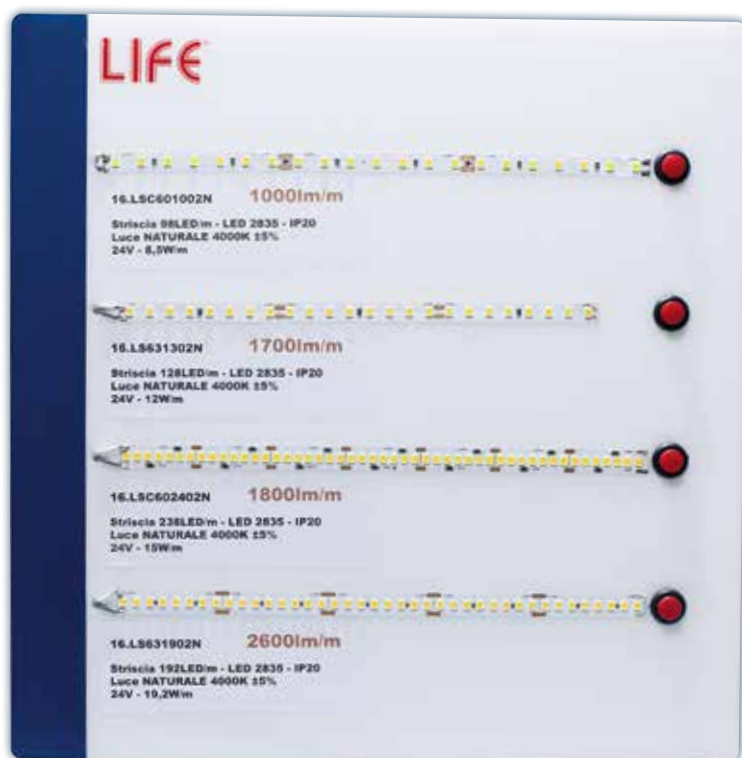

ESPOSITORE DIMOSTRATIVO PER STRISCE LED

ESPOSITORE DIMOSTRATIVO PER STRISCE LED

24Vdc

Codice	Materiale	Dimensioni
00.ESP0424	Plexiglass	29,5x29,5x9,5cm

MODELLI STRISCE LED ESPOSITORE	
Codice	Descrizione
16.LSC601002N	1000lm/m 98LED/m - LED 2835 - IP20 4000K ±5% 24V - 8,5W/m
16.LS631302N	1700lm/m 128LED/m - LED 2835 - IP20 4000K ±5% 24V - 12W/m
16.LSC602402N	1800lm/m 238LED/m - LED 2835 - IP20 4000K ±5% 24V - 15W/m
16.LS631902N	2600lm/m 192LED/m - LED 2835 - IP20 4000K ±5% 24V - 19,2W/m

**ingresso
alimentazione
2,1x5,5mm**