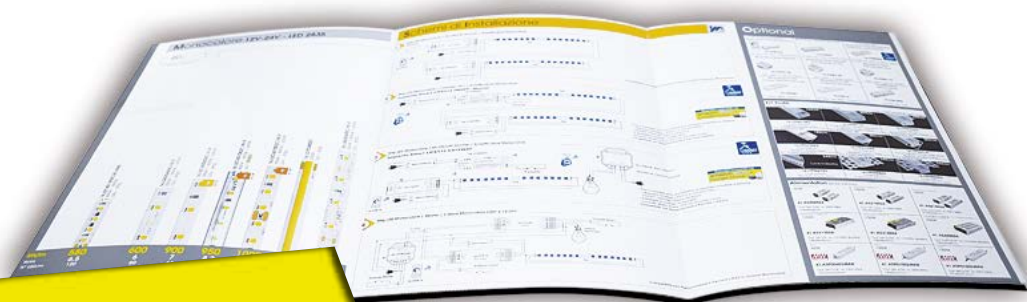

NUOVA BROCHURE LIGHTING STRIP LED 2022

BROCHURE LIGHTING STRIP LED 2022

SCARICA LA NUOVA BROCHURE

BROCHURE - 00.BR18

- Panoramica Strip LED e Accessori
- Esempi schemi d'installazione

codice 00.BR18