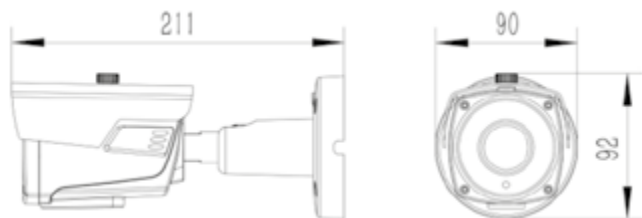

Telecamere Bullet Lente Varifocale

Prodotto

Codice

75.AT40607U2W

Descrizione

Parametri	
Sensore immagine	1/3" CMOS SOI K17
Processore Dsp	Fullhan FH8538E
Risoluzione	8 Mpx
Uscita Video	AHD/TVI/CVI - CVBS 1000TVL
Tipo Focale	Lente Varifocale
Lunghezza Focale	2,8-12 mm
Sistema TV analogico	PAL/NTSC
Illuminazione Minima	0.01 Lux (0 Lux con IR LED ON)
IR LED	42µ x 4 Pz.
Distanza LED	40 m
Filtro IR	SI (ICR)
AGC	Automatico/Manuale
Specifiche	
Day/Night	Sì (Color - B/W- Auto)
OSD	Sì tramite controllo UTC e joystick
WDR	DWDR
Generale	
Protezione	IP67
Temp. di lavoro	-10°C~+60°C RH95% Max
Alimentazione	12Vdc / 750mA
Dimensione	211(W) x 92(H) x 90(D)mm
Materiale del corpo	Metallo
Peso	1.4 Kg

ARTICOLI OPZIONALI

Codice	Descrizione
75.GLU32	BOX CABLAGGI PER TELECAMERE VARIFOCAL 75.AP406/AS406/AT406 75.AP512/AS512/AT512 75.IPC240/540

Dimensioni

Schema collegamento