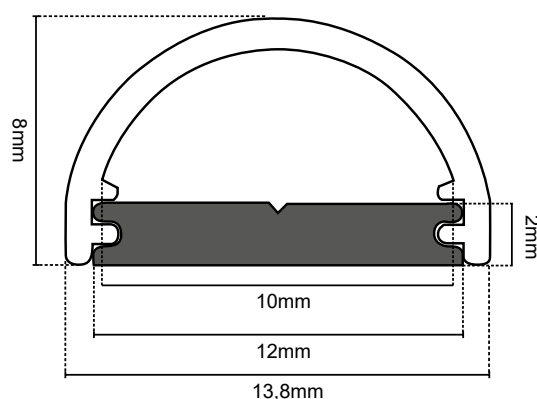

KIT PROFILO ALLUMINIO, 2M

**KIT 10Pz. PROFILO ALLUMINIO
GHOST DA PARETE**

15W/m

2m

| Codice | PROFILO | COVER | RESA LUMINOSA | INCAVO | DIMENSIONI | DISSIPAZIONE |
|-----------------------|------------------|-----------------|---------------|--------|------------|--------------|
| 16.LTP5511KO10 | da parete | Opale | 70% | 10mm | 13,8x8mm | 15W/m |
| 16.LTP5511KS10 | da parete | Satinata | 90% | 10mm | 13,8x8mm | 15W/m |