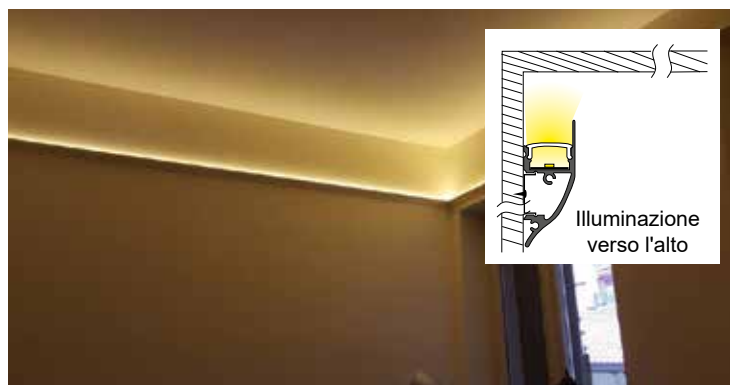

**KIT PROFILO ALLUMINIO VELETTA, 2m**

**KIT 3Pz. PROFILO ALLUMINIO  
VELETTA ANGOLO 90°**

**25W/m**

**2m**

Codice	PROFILO	COVER	TAPPI	STAFFE	RESA LUMINOSA	INCAVO	DIMENSIONI	DISSIPAZIONE
<b>16.LTP5042KS3</b>	<b>veletta</b>	<b>Satinata</b>	<b>2</b>	<b>4</b>	<b>90%</b>	<b>13mm</b>	<b>42x17mm</b>	<b>25W/m</b>

**ACCESSORI ACQUISTABILI ANCHE SEPARATAMENTE**

Foto	Codice	Descrizione
	<b>16.LTP5042Z1</b>	<b>SET 10pz Tappo di chiusura per profilo alluminio 16.LTP5042, 5pz Sinistra + 5pz Destra</b>
	<b>16.LTP5042Z2</b>	<b>SET 10pz Staffa di fissaggio per profilo alluminio 16.LTP5042</b>