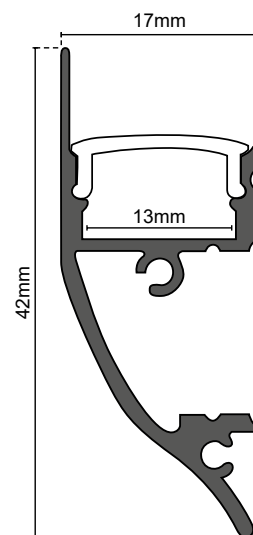

**KIT PROFILO ALLUMINIO VELETTA, 2m**

**KIT 3Pz. PROFILO ALLUMINIO  
VELETTA ANGOLO 90°**

**25W/m**

**2m**

Codice	PROFILO	COVER	TAPPI	STAFFE	RESA LUMINOSA	INCAVO	DIMENSIONI	DISSIPAZIONE
<b>16.LTP5042KS3</b>	<b>veletta</b>	<b>Satinata</b>	<b>2</b>	<b>4</b>	<b>90%</b>	<b>13mm</b>	<b>42x17mm</b>	<b>25W/m</b>

**ACCESSORI ACQUISTABILI ANCHE SEPARATAMENTE**

Foto	Codice	Descrizione
	<b>16.LTP5042Z1</b>	<b>SET 10pz Tappo di chiusura per profilo alluminio 16.LTP5042, 5pz Sinistra + 5pz Destra</b>
	<b>16.LTP5042Z2</b>	<b>SET 10pz Staffa di fissaggio per profilo alluminio 16.LTP5042</b>