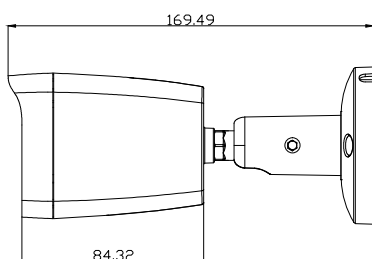

**FUNZIONE INTELLIGENTE
INTRUSIONE AREA**

75.IPC280212F3

Descrizione:

Parametri

| | |
|----------------------|--|
| Sensore Immagine | 1/2,9" CMOS GC2063 |
| Processore Dsp | Fullhan FH8652 |
| Risoluzione | 2Mpx |
| Illuminazione Minima | 0.01 Lux (0 Lux con IR LED ON) |
| IR LED | Full Color 2 Pz. a luce calda HP 3015U |
| Distanza LED | 25 m |
| Lunghezza Focale | 3,6 mm Lente Fissa |
| Focus | Fisso |
| Filtro IR | SI (ICR) |

Altro

| | |
|-------------------|-------------------------------------|
| Funzioni AI | Intrusion detection/Human detection |
| Protezione | IP67 |
| Temp. di lavoro | -10°C~+60°C RH95% Max |
| Alimentazione | 12Vdc / 700mA - PoE 48V integrato |
| Alimentazione PoE | PoE 48V |
| Audio | Si, tramite presa RCA |
| Dimensione | 169(W) x 67(H) x 69(D)mm |
| Peso | 370 g |