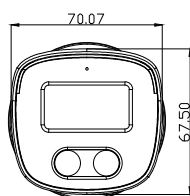

0,01
LUX
IR LED on

Day & Night

LENTE
3,6mm

2LED
HP3015U

2
Mpx

COLORE

IR
Meccanico

IP
67

**FUNZIONE INTELLIGENTE
INTRUSIONE AREA**

75.IPC280212F3

Descrizione:

Parametri

| | |
|----------------------|--|
| Sensore Immagine | 1/2,9" CMOS GC2063 |
| Processore Dsp | Fullhan FH8652 |
| Risoluzione | 2Mpx |
| Illuminazione Minima | 0.01 Lux (0 Lux con IR LED ON) |
| IR LED | Full Color 2 Pz. a luce calda HP 3015U |
| Distanza LED | 25 m |
| Lunghezza Focale | 3,6 mm Lente Fissa |
| Focus | Fisso |
| Filtro IR | SI (ICR) |

Altro

| | |
|-------------------|-------------------------------------|
| Funzioni AI | Intrusion detection/Human detection |
| Protezione | IP67 |
| Temp. di lavoro | -10°C~+60°C RH95% Max |
| Alimentazione | 12Vdc / 700mA - PoE 48V integrato |
| Alimentazione PoE | PoE 48V |
| Audio | Si, tramite presa RCA |
| Dimensione | 169(W) x 67(H) x 69(D)mm |
| Peso | 370 g |