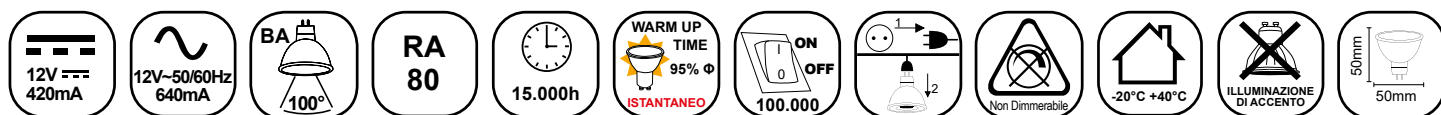

LAMPADE LED MR16, GU5.3, 5W

**NUOVE
LAMPADE LED MR16**

450Lm

GU5.3

Codice	Watt	Colore	Lumen ϕ Tot.	Lumen ϕ 120	Tipo di attacco	Angolo Fascio	RA	Dimensioni	Classe Etichetta Energetica
39.916107C	5W	3000K	450	360	GU5.3	BA 100°	80	50x50mm	G
39.916107F		6500K							
39.916107N		4000K							