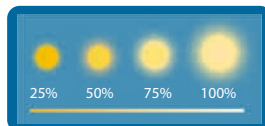

**LAMPADA LED A60 SMART LIFE, WIRELESS, BIANCO DINAMICO**

**LAMPADA WIRELESS 2,4GHZ**

**- BIANCO DINAMICO**

**- DIMMERABILE**

**Dispositivi compatibili con**

**Amazon Alexa**  
**e Google Home**

Codice	Watt	Colore	Lumen Φ <sub>360°</sub>	Tipo di attacco	Tipo di lampada	Dimensioni	Etichetta energetica
<b>39.9W2861CFN</b>	<b>6,5W</b>	2700K- 6500K	<b>806</b>	E27	A60	60x108mm	E