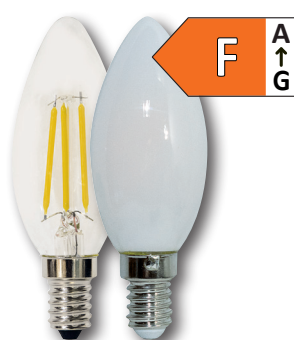

LAMPADINE LED FILAMENT MILKY E TRASPARENTI DIMMERABILI

**NUOVE LAMPADINE DIMMERABILI
Filament MILKY e TRASPARENTI**

LUCE CALDA 3000K E NATURALE 4000K

CANDELA C35

39.922123*

CANDELA C35

39.922157*

GOCCIA A60

39.922164*

GOCCIA A60

39.922165*

**4.5W =
40W**

**8.5W =
75W**

**11W =
100W**

VETRO

Codice	Watt	Tipo	Colore	Lumen	Tipo di attacco	Angolo Fascio	Dimensioni	Classe Etichetta Energetica
Trasparenti Dimmerabili								
39.922123CD30	4,5W	Candela C35	3000K	470	E14	FA 320°	35x97mm	F
39.922157CD30	4,5W	Minisfera G45	3000K	470	E14	FA 320°	45x80mm	F
39.922157ND	4,5W	Minisfera G45	4000K	470	E14	FA 320°	45x80mm	F
39.922164CD30	8,5W	Goccia A60	3000K	1055	E27	FA 320°	60x108mm	E
39.922165CD30	11W	Goccia A60	3000K	1521	E27	FA 320°	60x108mm	D
39.922165ND	11W	Goccia A60	4000K	1521	E27	FA 320°	60x108mm	D
Milky Dimmerabili								
39.922123CDM30	4,5W	Candela C35	3000K	470	E14	FA 320°	35x97mm	F
39.922157CDM30	4,5W	Minisfera G45	3000K	470	E14	FA 320°	45x80mm	F
39.922165CDM30	11W	Goccia A60	3000K	1521	E27	FA 320°	60x108mm	D