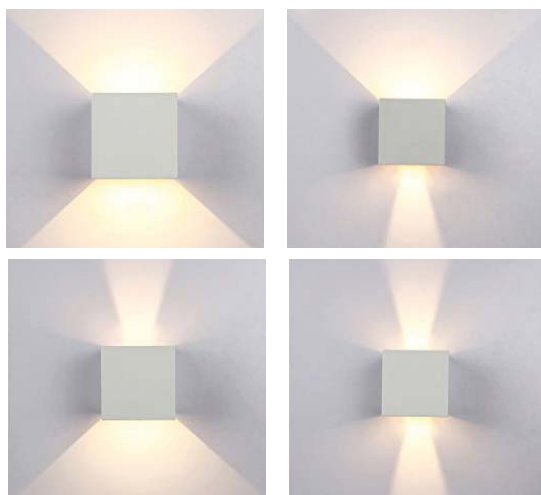

APPLIQUE A LED QUADRATO - 20W - IP65

Prodotto:

QUADRATI 1200lm

IP65

*Soluzione ottimale per tutti gli spazi
esterni e interni*

○ Bianco

● Grigio

**DOPPIO FASCIO
DI LUCE
REGOLABILE
0-120°**

Dimensioni:

CODICE	POTENZA WATT	Driver	LUMEN lm	KELVIN	Angolo di diffusione regolabile	Colore	Dimensioni
39.9PL3028WC	20	27-36V \Rightarrow	1200	3000K	0-120°	Bianco	120x120x120mm
39.9PL3028WN	20	27-36V \Rightarrow	1200	4000K	0-120°	Bianco	120x120x120mm
39.9PL3028GC	20	27-36V \Rightarrow	1000	3000K	0-120°	Grigio	120x120x120mm
39.9PL3028GN	20	27-36V \Rightarrow	1000	4000K	0-120°	Grigio	120x120x120mm