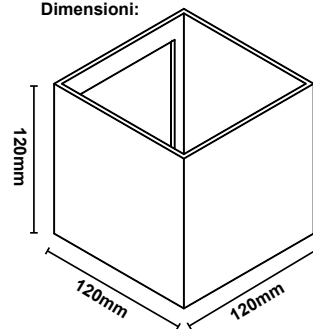

APPLIQUE A LED QUADRATO - 20W - IP65

Prodotto:

QUADRATI 1200lm

IP65

*Soluzione ottimale per tutti gli spazi
esterni e interni*

○ Bianco

● Grigio

**DOPPIO FASCIO
DI LUCE
REGOLABILE
0-120°**

Dimensioni:

CODICE	POTENZA WATT	Driver	LUMEN lm	KELVIN	Angolo di diffusione regolabile	Colore	Dimensioni
39.9PL3028WC	20	27-36V \Rightarrow	1200	3000K	0-120°	Bianco	120x120x120mm
39.9PL3028WN	20	27-36V \Rightarrow	1200	4000K	0-120°	Bianco	120x120x120mm
39.9PL3028GC	20	27-36V \Rightarrow	1000	3000K	0-120°	Grigio	120x120x120mm
39.9PL3028GN	20	27-36V \Rightarrow	1000	4000K	0-120°	Grigio	120x120x120mm