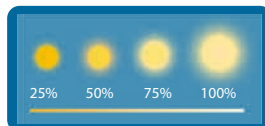

## LAMPADA LED SMART LIFE, WIRELESS, RGB + BIANCO DINAMICO

# LAMPADA WIRELESS 2,4GHZ

**- BIANCO DINAMICO + RGB**

**- DIMMERABILE**

WIRELESS  
2,4GHz

Dispositivi compatibili con

Amazon Alexa  
e Google Home

Codice	Watt RGB	Bianco dinamico	Colore	Lumen $\Phi_{360^\circ}$	Tipo di attacco	Tipo di lampada	Dimensioni	Etichetta energetica
<b>39.9W2714RGBT</b>	3,3W	12W	2700K- 6500K + RGB	<b>1521</b>	E27	A70	70x142mm	E