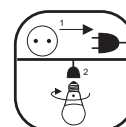

39.920368S\*

Codice	Watt	Colore	Lumen $\Phi_{360^\circ}$	Tipo di attacco	CRI	Dimensioni
39.920367SC	8W	3000K	<b>806</b>	E27	80	60x120mm
39.920367SN		4000K				
39.920367SF		6500K				
39.920368SC	10.5W	3000K	<b>1055</b>	E27	80	60x120mm
39.920368SN		4000K				
39.920368SF		6500K				