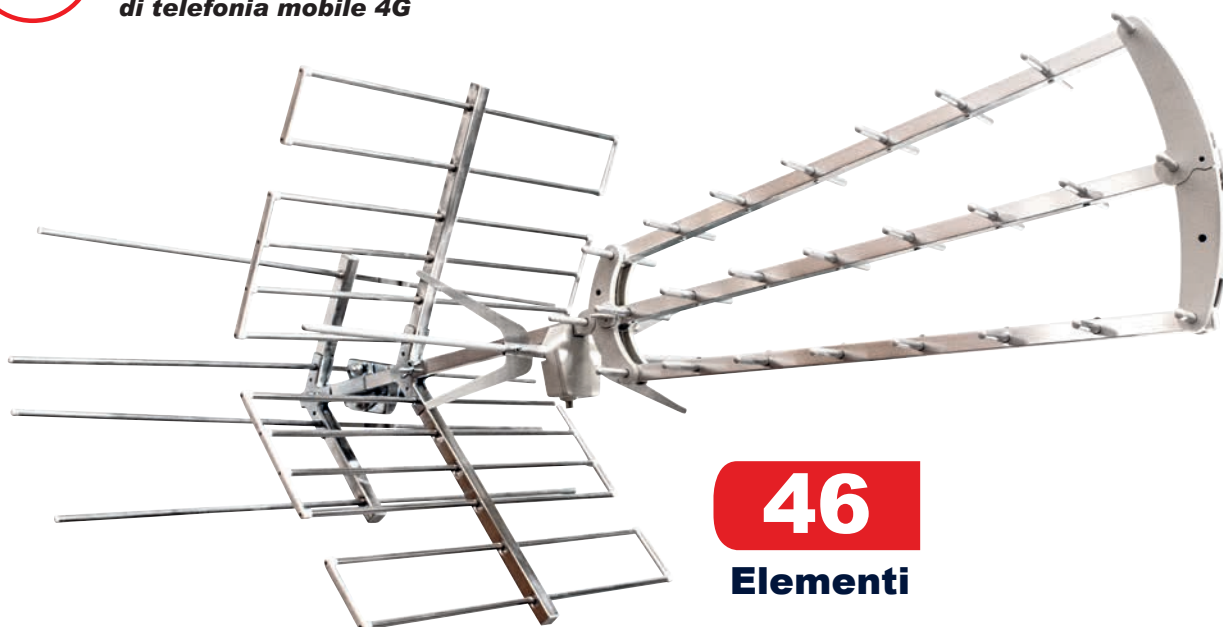

ANTENNA COMBO VHF+UHF LTE /4G READY - PREMONTATA

ANTENNA COMBO VHF+UHF LTE/4G READY PER DVB-T PREMONTATA

**STAFFA METALLICA
APERTURA VERTICALE**

Lte ready: Adatta alle installazioni anche in presenza dei nuovi segnali di telefonia mobile 4G

46
Elementi

CODICE	60.00445
RICEZIONE BANDA	UHF-VHF
CANALI	21-60 UHF 5-12 VHF
FREQUENZA	470 - 790MHz UHF 170 - 230MHz VHF
GUADAGNO	9,5-15 dB UHF 7-10 dB VHF
FRONTE/RETRO	28dB
IMPEDENZA	75 Ohm
CONNETTORE	Tipo F
ELEMENTI	46
DIMENSIONI	112x82x56cm

Culla 18x18x0,8 mm.
Alluminio-Bianco
elettrosaldato,
elementi filo Ø 4 mm.

Indicata per la ricezione di segnali molto deboli.

L'elevato guadagno e lo stretto angolo di apertura le rendono adatte per l'installazione fissa o unitamente al rotore.

Sono costruite interamente in alluminio.

Gli elementi consentono una grande rapidità di installazione