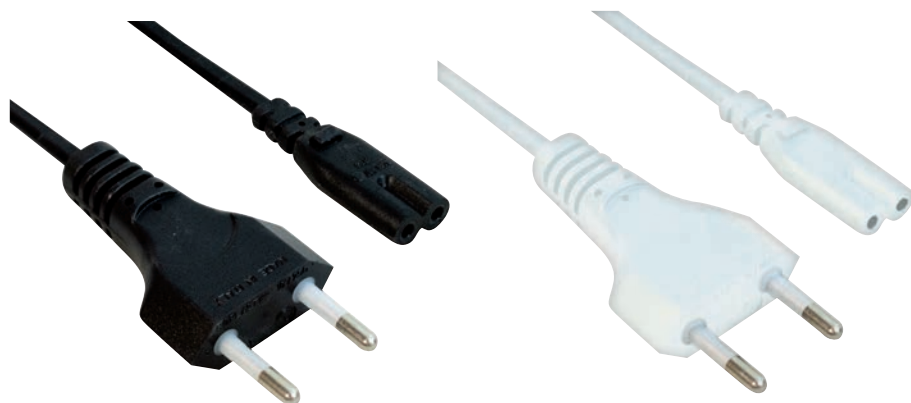

**CAVI DI ALIMENTAZIONE - PRESA C7 E C13**

**CAVI DI ALIMENTAZIONE  
CON PRESA C7**  
SPINA CERTIFICATA IMQ

**LUNGHEZZA  
CAVO  
1,5m**

**MADE IN ITALY**

Codice	Spina	Presa	Sezione	Lunghezza	Colore
<b>50.0000401Q</b>	10A	C7	2x0,75mm <sup>2</sup>	1,5m	Nero
<b>50.0000401QW</b>					Bianco

**CAVO DI ALIMENTAZIONE  
CON PRESA C13**  
SPINA CERTIFICATA IMQ

**LUNGHEZZA  
CAVO  
2,0m**

**MADE IN ITALY**

Codice	Spina	Presa	Sezione	Lunghezza	Colore
<b>50.0000405Q</b>	10A+T	C13	3x0,75mm <sup>2</sup>	2,0m	Nero