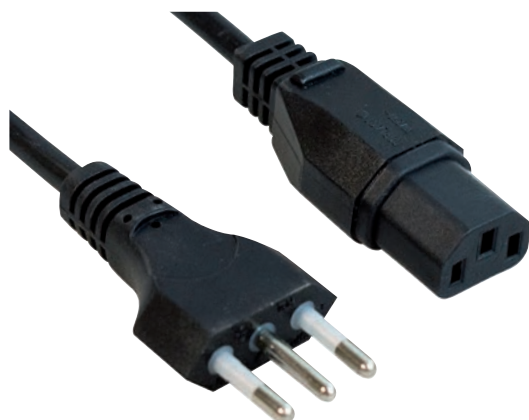

**CAVI DI ALIMENTAZIONE - PRESA C7 E C13**

**CAVI DI ALIMENTAZIONE  
CON PRESA C7**  
SPINA CERTIFICATA IMQ

**LUNGHEZZA  
CAVO  
1,5m**

**MADE IN ITALY**

Codice	Spina	Presa	Sezione	Lunghezza	Colore
<b>50.0000401Q</b>	10A	C7	2x0,75mm <sup>2</sup>	1,5m	Nero
<b>50.0000401QW</b>					Bianco

**CAVO DI ALIMENTAZIONE  
CON PRESA C13**  
SPINA CERTIFICATA IMQ

**LUNGHEZZA  
CAVO  
2,0m**

**MADE IN ITALY**

Codice	Spina	Presa	Sezione	Lunghezza	Colore
<b>50.0000405Q</b>	10A+T	C13	3x0,75mm <sup>2</sup>	2,0m	Nero