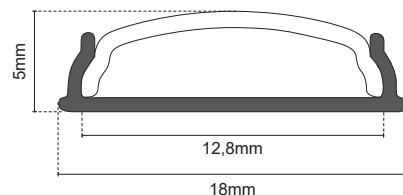

KIT PROFILO ALLUMINIO FLEX - DA PARETE

KIT PROFILO ALLUMINO FLEX - DA PARETE
COVER SATINATA CURVA

2m

16W/m

Codice	PROFILO	COVER	TAPPI	STAFFE	RESA LUMINOSA	INCAVO	DIMENSIONI	DISSIPAZIONE
16.LTP5611KS	da parete	Satinata curva	2	4	90%	12,8mm	18x5x2000mm	16W/m