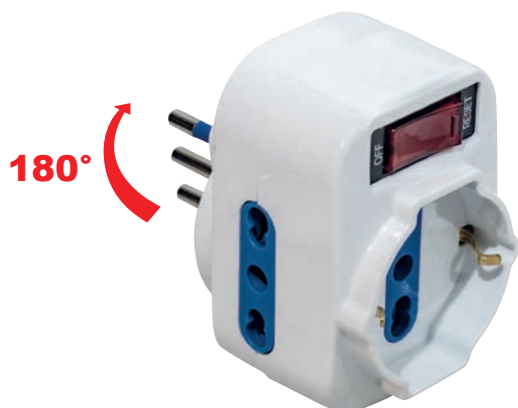

**TRIPLA CON SPINA 10A ROTANTE E 16A SCHUKO**

**TRIPLA SPINA 10A ROTANTE**

**2 PRESE BIVALENTI + 1 PRESA SCHUKO/BIVALENTE**

CON INTERRUTTORE  
PROTEZIONE SOVRACCARICO

MAX 1500W

SPINA  
ROTANTE  
10A

Codice	Prese bivalenti	Presa schuko/bivalente	Spina	Colore
<b>38.2004080E10</b>	2	1	10A	Bianca

**TRIPLA SPINA 16A SCHUKO**

**2 PRESE BIVALENTI + 1 PRESA SCHUKO/BIVALENTE**

CON INTERRUTTORE

MAX 1500W

SPINA  
SCHUKO  
16A

Codice	Prese bivalenti	Presa schuko/bivalente	Spina	Colore
<b>38.2004088E</b>	2	1	16A	Bianca