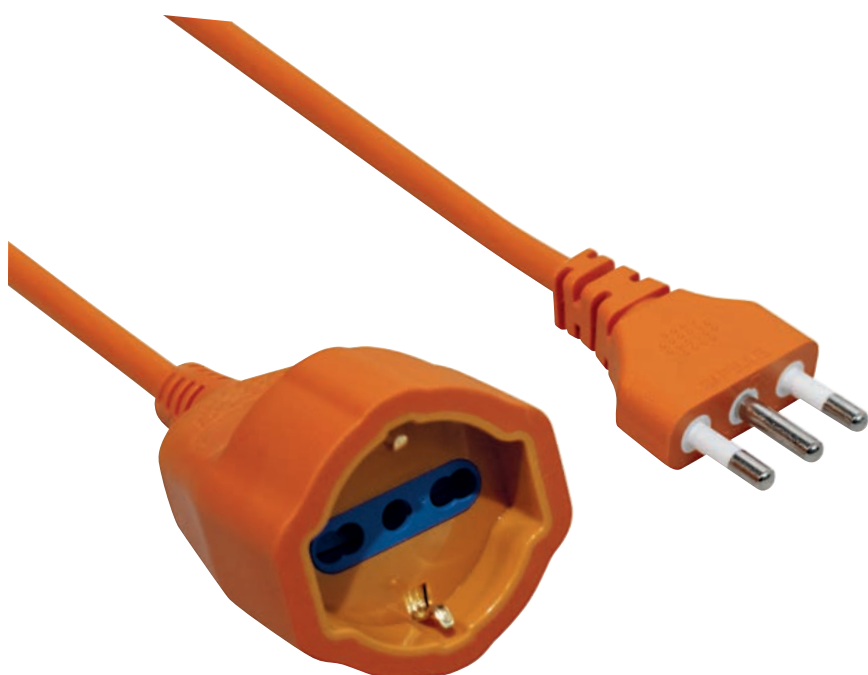

PROLUNGHE LINEARI SPINA 16A - PRESA SCHUKO-BIPASSO

Prodotto:

**PROLUNGHE LINEARI
SPINA 16A - PRESA SCHUKO/BIPASSO**

Massimo carico supportato 3500W

Sezione cavo: 3x1,50mm²

Codice	COLORE	PRESA	SPINA	LUNGHEZZA CAVO
50.0000580A10	ARANCIONE	Schuko Standard P30 + Bipasso Standard P17/11	16A+T	10m
50.0000580A15	ARANCIONE	Schuko Standard P30 + Bipasso Standard P17/11	16A+T	15m
50.0000580A20	ARANCIONE	Schuko Standard P30 + Bipasso Standard P17/11	16A+T	20m
50.0000580A30	ARANCIONE	Schuko Standard P30 + Bipasso Standard P17/11	16A+T	30m