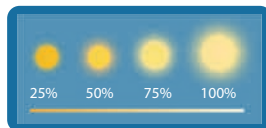

LAMPADA LED SMART LIFE, WIRELESS, RGB + BIANCO DINAMICO

LAMPADA WIRELESS 2,4GHZ

- BIANCO DINAMICO + RGB

- DIMMERABILE

Dispositivi compatibili con

Amazon Alexa
e Google Home

Codice	Watt RGB	Bianco dinamico	Colore	Lumen Φ_{360°	Tipo di attacco	Tipo di lampada	Dimensioni	Etichetta energetica
39.9W2711RGBT	5,6W	10W	2700K- 6500K + RGB	1055	E27	A60	60x120mm	F