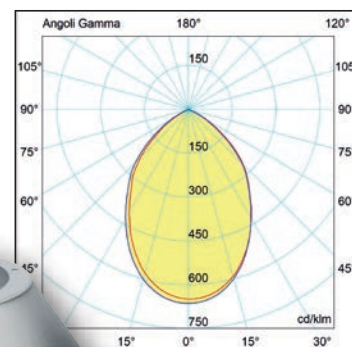

CAMPANA PER PROIETTORI UFO LED

**CAMPANA
PER PROIETTORI
UFO LED**

39.9HU21009N

39.9HU21509N

39.9HU22009N

FASCIO 90°

FASCIO 80°

**Illuminazione
media +20%
in profondità**

H[m]	D[m]	Max lux	Med lux	G=0,0	Med lux	Max lux	D[m]	H[m]
1.00	1.77	17024	6849		8258	19943	1.61	1.00
2.00	3.55	4256	1712		2065	4986	3.23	2.00
3.00	5.32	1892	761		918	2216	4.84	3.00
4.00	7.09	1064	428		516	1246	6.46	4.00
5.00	8.87	681	274		330	798	8.07	5.00