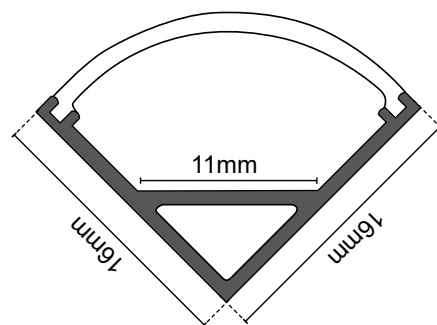

**KIT PROFILO ALLUMINIO DA ANGOLO 45°, 2M**

**KIT PROFILO ALLUMINO  
DA ANGOLO 45°  
COVER SATINATA CURVA**

**2m**

**18W/m**

Codice	PROFILO	COVER	TAPPI	STAFFE	RESA LUMINOSA	INCAVO	DIMENSIONI	DISSIPAZIONE
<b>16.LTP6732KS</b>	<b>Angolo 45°</b>	<b>Satinata curva</b>	<b>2</b>	<b>4</b>	<b>90%</b>	<b>11mm</b>	<b>16x16x2000mm</b>	<b>18W/m</b>

**ACCESSORI ACQUISTABILI ANCHE SEPARATAMENTE**

Codice	Descrizione
<b>16.LTP6732Z1</b>	<b>SET 10pz Tappo di chiusura per profilo alluminio 16.LTP6732, 5pz senza foro + 5pz con foro</b>
<b>16.LTP6732Z3</b>	<b>SET 10pz Staffa di fissaggio per profilo alluminio 16.LTP6732</b>