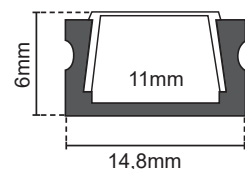

KIT PROFILO ALLUMINIO DA PARETE, 2M - SERIE LIGHT

KIT PROFILO ALLUMINO DA PARETE

2m

16W/m

NEWS
É arrivata la nuova
SERIE
LTP6

KIT COMPOSTO DA:

- PROFILO
- COVER SATINATA
- 2 TAPPI
- 4 STAFFE

Codice	PROFILO	COVER	TAPPI	STAFFE	RESA LUMINOSA	INCAVO	DIMENSIONI	DISSIPAZIONE
16.LTP6010KS	da parete	Satinata	2	4	90%	11mm	14,8x6x2000mm	16W/m

ACCESSORI ACQUISTABILI ANCHE SEPARATAMENTE

Foto	Codice	Descrizione
	16.LTP6010Z3	SET 10pz Staffa di fissaggio per profilo alluminio 16.LTP6010
	16.LTP6010Z1	SET 10pz Tappo di chiusura per profilo alluminio 16.LTP6010, 5pz senza foro + 5pz con foro