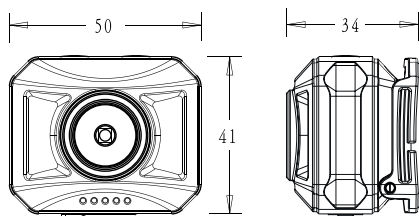

TORCIA FRONTALE MANI LIBERE BATTERIA RICARICABILE

Prodotto:

TORCIA FRONTALE MANI LIBERE
batteria ricaricabile da USB

150LM

Dimensioni

Sul retro della torcia è presente una staffa inclinabile fino a 60°.

| | Utilizzo | Luminosità |
|---------------------|------------------|------------|
| LED centrale | 180 minuti circa | 140 lumen |
| LED COB | 150 minuti circa | 150 lumen |

| Codice | Alimentazione | Potenza LED | Tempo di ricarica | Dimensione | Peso |
|-------------------|---------------------------------------------|-------------------------------|-------------------|------------------------------------------------------------------------|------|
| 39.LED2806 | Batteria ricaricabile integrata 3.7V 800mAh | 3W LED centrale 3W LED COB | 90 minuti circa | Torcia: 50x41x34mm Fascia elastica: lunghezza 55cm, larghezza 2,5cm | 79g |