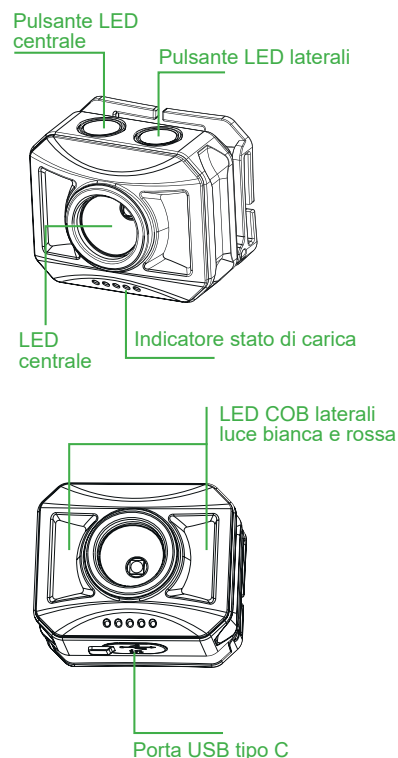

TORCIA FRONTALE MANI LIBERE BATTERIA RICARICABILE

Prodotto:

TORCIA FRONTALE MANI LIBERE
batteria ricaricabile da USB

150LM

Dimensioni

Sul retro della torcia è presente una staffa inclinabile fino a 60°.

| | Utilizzo | Luminosità |
|---------------------|------------------|------------|
| LED centrale | 180 minuti circa | 140 lumen |
| LED COB | 150 minuti circa | 150 lumen |

| Codice | Alimentazione | Potenza LED | Tempo di ricarica | Dimensione | Peso |
|-------------------|---------------------------------------------|-------------------------------|-------------------|------------------------------------------------------------------------|------|
| 39.LED2806 | Batteria ricaricabile integrata 3.7V 800mAh | 3W LED centrale 3W LED COB | 90 minuti circa | Torcia: 50x41x34mm Fascia elastica: lunghezza 55cm, larghezza 2,5cm | 79g |