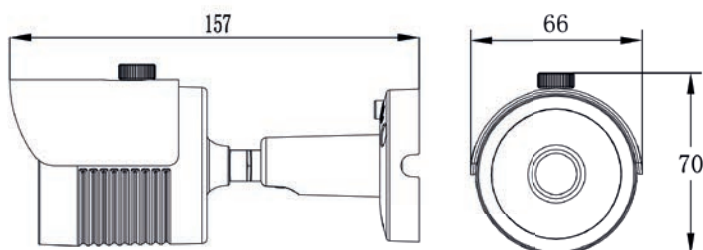

## TELECAMERA BULLET IP POE 5MPX H265, IP66, L. 2.8MM

Prodotto:

Codice:

**H265**  
**5MPx**

**75.IPC580215P2**

Descrizione:

Codice LIFE	75.IPC580215P2
<b>Parametri</b>	
Sensore Immagine	1/2.8" SONY Starvis Back-illuminated
Pixels	5 Megapixel 2616(H)x1964(V)
Illuminazione Minima	0.01Lux
S/N	≥52db
Distanza IR	25m
Tipo lente	2,8mm (lente 5 Mpx)
<b>Network</b>	
Interfaccia Network	RJ45 10M/100M Water-Proof
Protocollo Network	TCP/IP,ICMP,HTTP,HTTPS,FTP,DHCP,DNS,DDNS,RTP,RTSP,RTCP,NTP,SMTP
ONVIF Supportato	V2.4 o superiore
P2P	Si, QR Code
Network Preview	IE8 - 11, Google Chrome (dalla Vers.44), Firefox (dalla Vers.53), Mac Safari(dalla versione 12)
<b>Video</b>	
Codifica Video	Main:2592*1944@20fps;2560*1920@20fps ;2560*1440@25fps 1920*1080@30 fps;1280*720@30fps Sub: 720*480@30fps; Tri: 352*288@30fps
Risoluzione	1024Kbps ~ 8192Kbps
Bitrate	Supportato
CBR/VBR	Main:2592*1944@20fps;2560*1920@20fps 2560*1440@25fps 1920*1080@30 fps;1280*720@30fps Sub: 720*480@30fps; Tri: 352*288@30fps
<b>Altro</b>	
Protezione	IP66
Temp. di lavoro	- 20°C ~ +60°C RH95% Max
Umidità di lavoro	0% - 90%
Alimentazione	DC12V±10%,950mA
Alimentazione PoE	48V tramite RJ45 standard PoE standard IEEE 802.3
SD Card	Si
Audio	IN tramite cavo RCA
Dimensione	157(W) x 70(H) x 66(D)mm
Peso	750 g

### ARTICOLI OPZIONALI

Codice: Descrizione:

**75.GLU31** BOX CABLAGGI IP65 PER TELECAMERE OTTICA FISSA 75.AP/AS/AT802 75.AP/AS/AT502\*