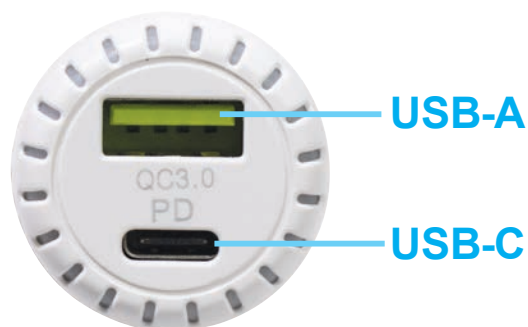

ALIMENTATORE DA AUTO 2 PORTE USB 5V 3A MAX

Prodotto:

**ALIMENTATORE
AUTO - 2 USB
CARICA VELOCE QC 3.0
36W Max**

Codice	Input	OUTPUT 1 USB A	OUTPUT 2 USB C	Connettore
41.5SUC36CVI	12V-24V $\overline{=}$	DC5V / 3A DC9V / 2A DC12V / 1.5A	DC5V / 3A DC9V / 2A DC12V / 1.5A	presa accendisigari