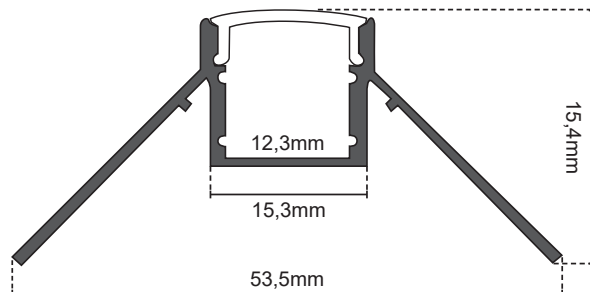

KIT PROFILO ALLUMINIO DA MURATURA, 2M

KIT PROFILO ALLUMINO DA SPIGOLO **2m**

24W/m

IDEALE PER MURATURA

| Codice | PROFILO | COVER | RESA LUMINOSA | INCAVO | DIMENSIONI | DISSIPAZIONE |
|---------------------|-------------------------------|-----------------|---------------|---------------|-------------------------|--------------|
| 16.LTP5062KS | da muratura da spigolo | Satinata | 90% | 12,3mm | 53,5x15,4x2000mm | 24W/m |