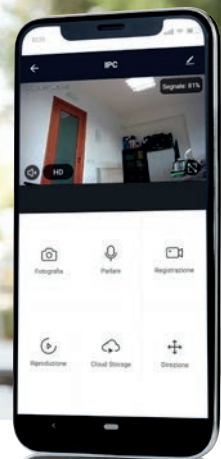

TELECAMERA IP SMARTLIFE 2,4GHZ P&P MOTORIZZATA - 2MPX

**TELECAMERA IP
PLUG E PLAY WIRELESS**

**2Mpx
IP20**

LA TUA SICUREZZA A PORTATA DI CLICK

Trasforma il tuo smartphone Android in una telecamera di sicurezza.

Microfono e altoparlanti integrati.

REC su MICRO SD
(128GB max)

REC su CLOUD ONLINE
(servizio in abbonamento)

Codice	Sensore	alimentazione	Obiettivo	LED	IR	LED
39.9WH0107	CMOS 1/3"	5V - 1500mA (in dotazione)	3,6mm (lente FISSA)	IR 6 LED (Ø5mm)	distanza visuale 12mt (circa)	IR 6 LED (Ø5mm)