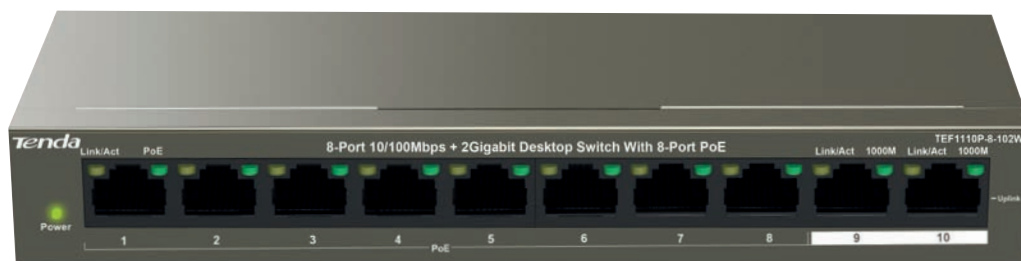

**SWITCH POE 10 PORTE TEF1110P-8-102W 10/100MBPS - TENDA**

**PRODOTTI Tenda**

WWW.TENDACN.COM

**NUOVO**

**SWITCH POE 10 PORTE TEF1110P-8-102W  
10/100MBPS**

**(8 PORTE POE 48V 99W MAX + 2 PORTE  
UPLINK)**

**SCARICA LA SCHEDA  
TECNICA  
ORIGINALE  
DEL PRODOTTO.**

[HTTP://WWW.LIFEPOINT.IT/PUBLIC/MANUALI/82.32T11P8.PDF](http://www.life-point.it/public/manuali/82.32T11P8.pdf)

Codice	descrizione
<b>82.32T11P8</b>	<b>SWITCH PoE 10 Porte TEF1110P-8-102W 10/100Mbps (8 Porte POE 48V 99W max + 2 Porte Uplink) TENDA</b>