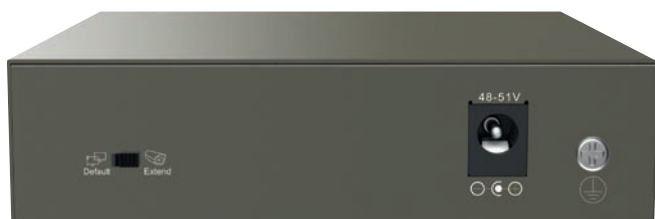

SWITCH POE 5 PORTE TEF1105P-4-63W 10/100MBPS - TENDA

PRODOTTI Tenda

WWW.TENDACN.COM

NUOVO
SWITCH POE 5 PORTE TEF1105P-4-63W
10/100MBPS
(4 PORTE POE 48V 58W MAX + 1 PORTE
UPLINK)

**SCARICA LA SCHEDA
TECNICA ORIGINALE
DEL PRODOTTO.**

[HTTP://WWW.LIFEPOINT.IT/PUBLIC/MANUALI/82.32T05P4.PDF](http://www.life-point.it/public/manuali/82.32T05P4.pdf)

Codice	descrizione
82.32T05P4	SWITCH PoE 5 Porte TEF1105P-4-63W 10/100Mbps (4 Porte POE 48V 58W max + 1 Porte Uplink) TENDA