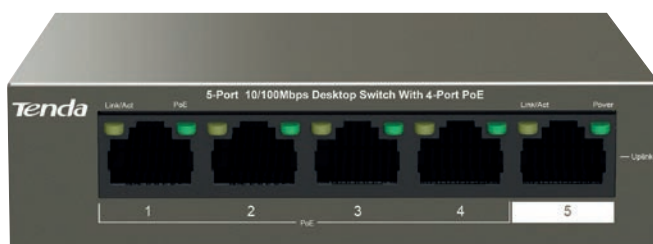

SWITCH POE 5 PORTE TEF1105P-4-63W 10/100MBPS - TENDA

PRODOTTI Tenda

WWW.TENDACN.COM

NUOVO
SWITCH POE 5 PORTE TEF1105P-4-63W
10/100MBPS
(4 PORTE POE 48V 58W MAX + 1 PORTE
UPLINK)

**SCARICA LA SCHEDA
TECNICA ORIGINALE
DEL PRODOTTO.**

[HTTP://WWW.LIFEPOINT.IT/PUBLIC/MANUALI/82.32T05P4.PDF](http://www.life-point.it/public/manuali/82.32T05P4.pdf)

Codice	descrizione
82.32T05P4	SWITCH PoE 5 Porte TEF1105P-4-63W 10/100Mbps (4 Porte POE 48V 58W max + 1 Porte Uplink) TENDA