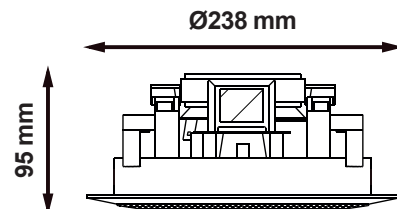

**ALTOPARLANTE DA SOFFITTO 6,5" + TRASFORMATORE 100V**

**NUOVO  
ALTOPARLANTE DA SOFFITTO 6,5"  
PIÙ TRASFORMATORE 100V**

**POTENZA SELEZIONABILE 30W/15W/7.5W**

<b>CODICE</b>	<b>90.PAW2110</b>
POTENZA MASSIMA	30W
WOOFER	6,5"
IMPEDENZA	80hm
RISPOSTA IN FREQUENZA	50-20KHz
SENSIBILITÀ	90DB
TRASFORMATORE	100V
DIMENSIONI	Ø 238x95mm
FORO INSTALLAZIONE	Ø 202mm
PESO	2KG

**ARTICOLO OPZIONALE**

Codice:	Descrizione:
<b>90.PAF2060M</b>	AMPLIFICATORE 6 ZONE 60W CON PORTA USB/SD RMS 3AUX+3MIC OUTPUT 70V, 100V o 4-16OHM