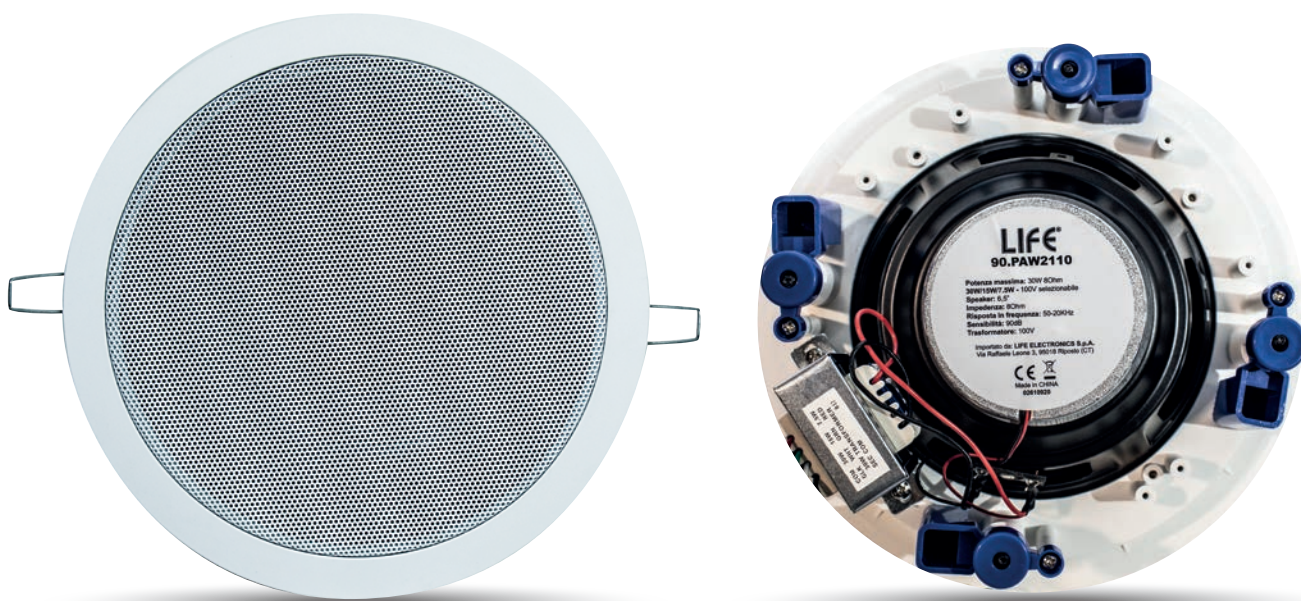

**ALTOPARLANTE DA SOFFITTO 6,5" + TRASFORMATORE 100V**

**NUOVO  
ALTOPARLANTE DA SOFFITTO 6,5"  
PIÙ TRASFORMATORE 100V**

**POTENZA SELEZIONABILE 30W/15W/7.5W**

<b>CODICE</b>	<b>90.PAW2110</b>
POTENZA MASSIMA	30W
WOOFER	6,5"
IMPEDENZA	80hm
RISPOSTA IN FREQUENZA	50-20KHz
SENSIBILITÀ	90DB
TRASFORMATORE	100V
DIMENSIONI	Ø 238x95mm
FORO INSTALLAZIONE	Ø 202mm
PESO	2KG

**ARTICOLO OPZIONALE**

Codice:	Descrizione:
<b>90.PAF2060M</b>	AMPLIFICATORE 6 ZONE 60W CON PORTA USB/SD RMS 3AUX+3MIC OUTPUT 70V, 100V o 4-16OHM