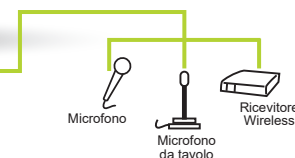

AMPLIFICATORE 6 ZONE 60W CON PORTA USB/SD

AMPLIFICATORE 6 ZONE 60W

con porta USB/SD RMS 3AUX+3MIC

Codice	90.PAF2060M
Potenza RMS	60W
Risposta in frequenza	80 Hz - 16 KHz
Distorsione	0.5 % (1 KHz)
Rapporto S/N	Aux 85 dB
	Mic 75 dB
Uscite	70V, 100V / 4 - 16 Ohm
Corrente d'uscita	a 70V 800mA
	a 100V 600mA
Ingresso Microfono	5 mV, 600 Ohm
Ingresso Linea	300 mV, 10 KOhm
Fusibile	1A / 250V
Ingressi Mic	1 frontale e 2 sul retro
Ingressi AUX	3 retro
Uscita AUX	1 retro
Alimentazione	230Vac, 50Hz
Dimensione	484x296x100mm
Peso	7,75 Kg

- 6 ZONE d'uscita 70V/100V (regolabili singolarmente)
- Uscita 4-16 Ohm per collegare altoparlanti passivi
- Controllo bassi ed acuti ± 12 dB
- Indicatore livello d'uscita a 7 Led
- Lettore MP3 (USB / SD)
- Raffreddamento a ventola
- Protezione dei circuiti: sovracorrente, cortocircuiti