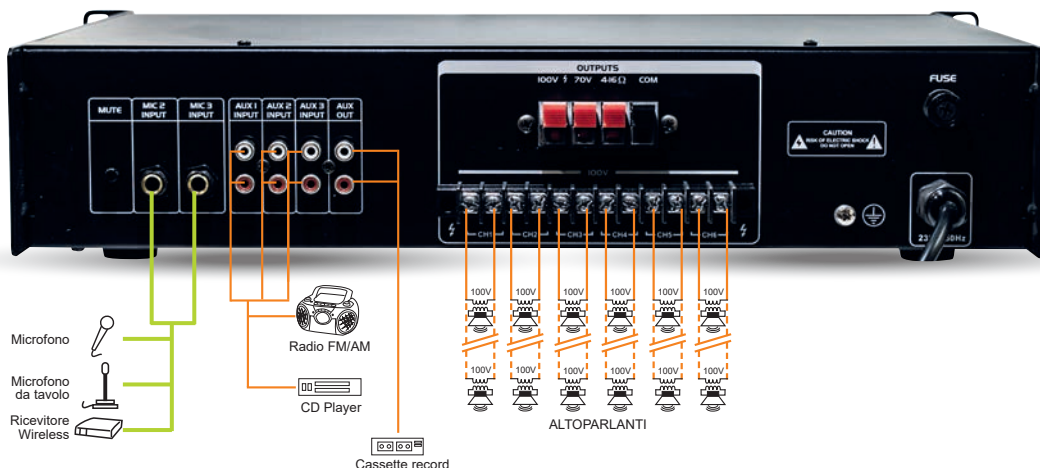

AMPLIFICATORE 6 ZONE 60W CON PORTA USB/SD

AMPLIFICATORE 6 ZONE 60W

con porta USB/SD RMS 3AUX+3MIC

Codice	90.PAF2060M
Potenza RMS	60W
Risposta in frequenza	80 Hz - 16 KHz
Distorsione	0.5 % (1 KHz)
Rapporto S/N	Aux 85 dB
	Mic 75 dB
Uscite	70V, 100V / 4 - 16 Ohm
Corrente d'uscita	a 70V 800mA
	a 100V 600mA
Ingresso Microfono	5 mV, 600 Ohm
Ingresso Linea	300 mV, 10 KOhm
Fusibile	1A / 250V
Ingressi Mic	1 frontale e 2 sul retro
Ingressi AUX	3 retro
Uscita AUX	1 retro
Alimentazione	230Vac, 50Hz
Dimensione	484x296x100mm
Peso	7,75 Kg

- 6 ZONE d'uscita 70V/100V (regolabili singolarmente)
- Uscita 4-16 Ohm per collegare altoparlanti passivi
- Controllo bassi ed acuti ± 12 dB
- Indicatore livello d'uscita a 7 Led
- Lettore MP3 (USB / SD)
- Raffreddamento a ventola
- Protezione dei circuiti: sovracorrente, cortocircuiti

ARTICOLO OPZIONALE

Codice:	Descrizione:
90.PAW2110	ALTOPARLANTE DA SOFFITTO 6,5" +TRASF.100V 30/15/7.5W, 30W 8Ohm, BIANCO FORO DIAMETRO 202mm