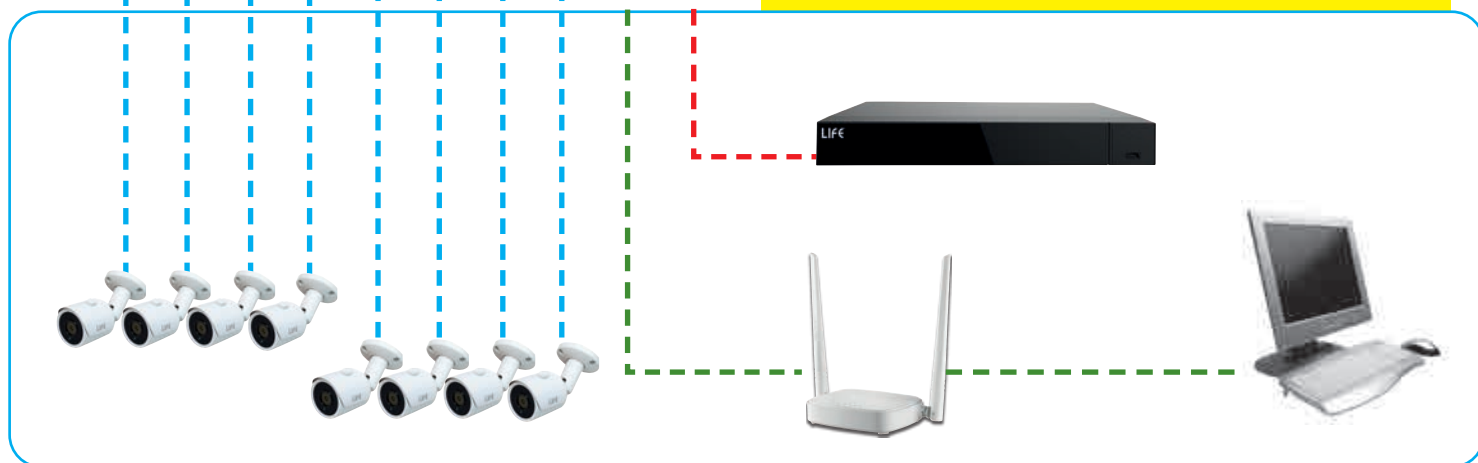

**2) Modalità Estensione 250m**

Trasmissione a lunga distanza fino a 250 metri in modalità estesa

**3) QoS (Servizio di qualità)**

Le port PoE 1-2 supportano la funzione Priorità QoS e daranno loro la priorità in situazioni di congestioni di rete, il che può garantire stabile e fluida una trasmissione di videosorveglianza, senza interruzioni.

**4) Doppia porta uplink**

Per il collegamento comodo di router ed NVR

Codice	Modello TENDA	Efficienza	Potenza in uscita	LED	Dimensioni
<b>82.32T10P8</b>	TEF1110P-8-63W	10/100 Mbps at Half Duplex 20/200 Mbps at Full Duplex	51V 1.25A DC 30W output per porta PoE 63W output dispositivo	10 * Link/Ack LED indicatori 1 * Power LED indicatore	177.5*104*26 mm