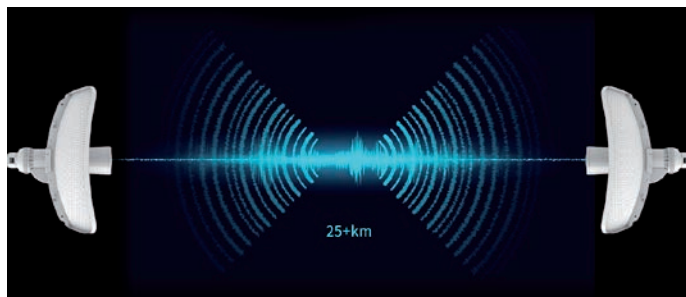

ACCESS POINT IP65 O9, WIRELESS 5GHz - TENDA

ACCESS POINT IP65 O9
867MBPS, DISTANZA DI TRASMISSIONE 25KM
1 ANTENNA DIREZIONALE X 23DBI

WIRELESS 5GHz 

PRODOTTO
Tenda

WWW.TENDACN.COM

O9 5GHz 11ac 23dBi gigabit CPE outdoor è progettato per soluzioni PtP e PtMP per connettività wireless ISP privata, sorveglianza CCTV e trasmissione dati.

È dotato di antenna a doppia polarizzazione direzionale 23dBi per rilevare e mantenere, in modo efficiente, una connettività stabile a lunga distanza, fino a 25 km.

Adottando la tecnologia di auto-bridging, due CPE possono connettersi automaticamente tra loro per semplificare la configurazione.

Protezione dai fulmini: 6000V

**Distanza di trasmissione 25Km
montaggio su palo**

Codice	Modello TENDA	Velocità	Interfaccia	Pulsante	Alimentazione	Frequenza	Dimensioni
82.32T015	O9	867Mbps	1*10/100/1000 Mbps Ethernet Port	Pulsante reset	24V 0.5A Passive PoE	5GHz	391.5x280x223 mm