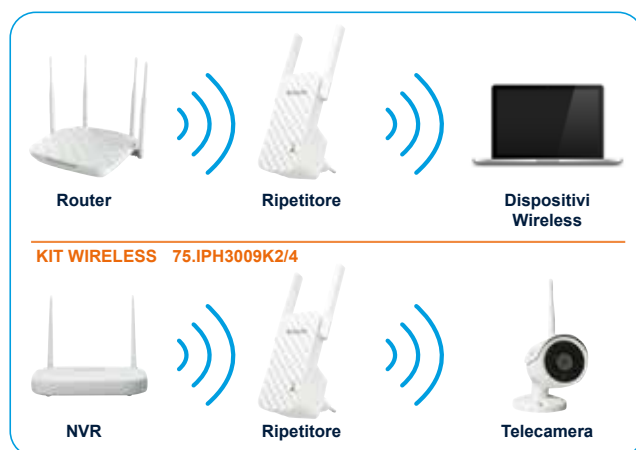

**EXTENDER A9 N300 2,4 GHZ - TENDA**

**EXTENDER A9 N300  
300MBPS**

**2 ANTENNE X 3DBI**

**WIRELESS 2.4Ghz** 

**PRODOTTO  
Tenda**

[WWW.TENDACN.COM](http://WWW.TENDACN.COM)

L'A9 è un extender wireless N300 progettato appositamente per estendere e migliorare la rete WiFi a casa. Semplicissimo da utilizzare, è dotato di un tasto WPS per avviare la ricerca del segnale e di un indicatore LED per indicarne la potenza. Grazie alla presa di corrente, una volta collegato garantisce una compatibilità universale. All'installazione ci abbiamo già pensato noi. Se a casa vuoi estendere la rete WiFi la perfetta è l'extender A9.

**Ottima copertura Wireless  
fino a 200m<sup>2</sup>  
Installazione a parete**

**Segnale forte e copertura efficace**

Codice	Listino	Modello TENDA	ANTENNA	Efficienza collegamento senza fili	Potenza di trasmissione	Dimensioni
82.32T325	27,20 €	A9	2 antenne esterne non smontabili *3dBi	300Mbps	16dBm	111x56x47.7 mm