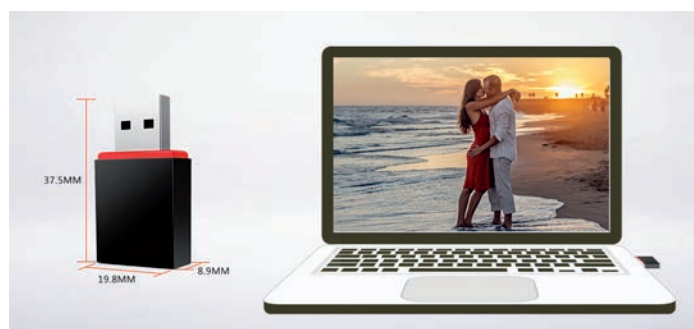

SCHEDA RETE USB EXTERNAL SENZA FILI - TENDA - 300MPS

**SCHEDA RETE USB EXTERNAL
SENZA FILI
300MBPS**

1 ANTENNA INTERNA PIFA

**PRODOTTO
Tenda**

WWW.TENDACN.COM

Design in miniatura
Design di dimensioni ridotte, comodo e portatile, non è necessario preoccuparsi di bloccare le interfacce USB adiacenti.

L'adattatore USB U3 Mini Wireless 11N da 300 Mbps di Tenda è progettato per collegare il vostro PC desktop o laptop ad una rete wireless e godere di prestazioni wireless ad alta velocità. Il suo design lo rende comodo e facile da trasportare. Inoltre, l'U3 supporta la modalità AP. In questa modalità, l'U3 funziona come un AP per trasformare la rete cablata in una wireless, rendendo il collegamento in rete della LAN wireless semplice e veloce. È compatibile con molti sistemi operativi, consentendo il collegamento di computer, notebook e altri dispositivi wireless.

COMPATIBILITÀ ASSICURATA

L'adattatore è completamente compatibile con tutti i principali sistemi operativi, inclusi i recenti Windows 7, Windows8, Windows 10, Windows vista, MAC e Linux.

Codice	Modello TENDA	ANTENNA	Velocità trasmissione dati	Alimentazione	Dimensioni
82.32T001	U3	Antenna Interna PIFA	Fino a 300Mbps e oltre 11n	tramite USB	37.5x19.5x8.9 mm