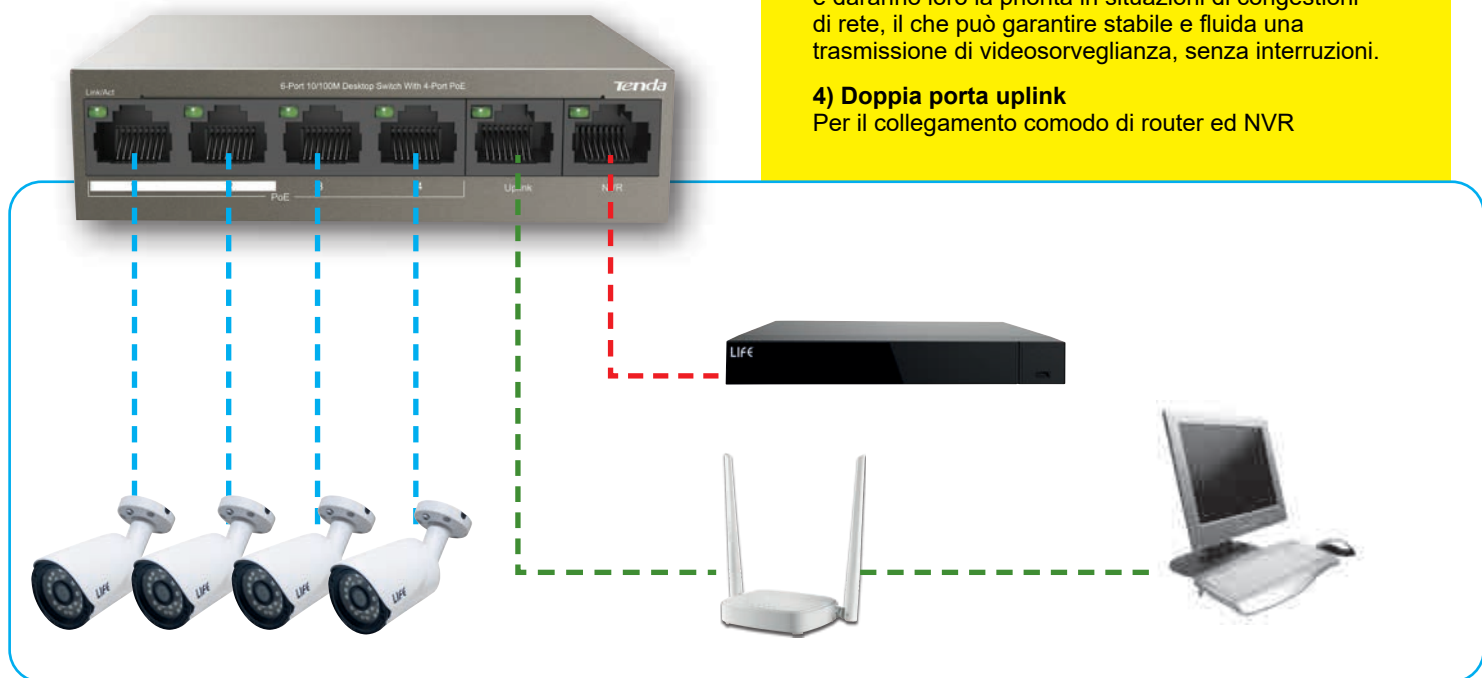

SWITCH LAN 6 PORTE TEF1106P-4-63W 10/100MBPS - TENDA

**SWITCH LAN
100MBPS**

CON 6 PORTE AUTOREGOLANTI

- 4 PORTE POE 48V 63W MAX
- 1 PORTA UPLINK
- 1 PORTA NVR

**PRODOTTO
Tenda**

WWW.TENDACN.COM

1) Protezione fino a 6KV

Supporta protezione alle scariche elettriche fino a 6KV per le porte Uplink e fino a 4KV per l'alimentazione

2) Modalità Estensione 250m

Trasmissione a lunga distanza fino a 250 metri in modalità estesa

3) QoS (Servizio di qualità)

Le port PoE 1-2 supportano la funzione Priorità QoS e daranno loro la priorità in situazioni di congestioni di rete, il che può garantire stabile e fluida una trasmissione di videosorveglianza, senza interruzioni.

4) Doppia porta uplink

Per il collegamento comodo di router ed NVR

Codice	Modello TENDA	Efficienza	Potenza in uscita	LED	Dimensioni
82.32T06P4	TEF1106P-4-63W	10/100Mbps at Half Duplex 20/200Mbps at Full Duplex	51V 1.25A DC 30W output per porta PoE 63W output dispositivo	6 * Link/Ack LED indicatori 1 * Power LED indicatore	100*100*26 mm