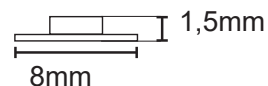

**STRISCE LED COB, IP20, 24V 11W/M - 5M**

Prodotto:

**NUOVE STRISCE LED COB 24V IP20**

**DIVISIBILE OGNI 62.5mm**

**Alimentazione**

**Tipologia:** Striscia IP20 da interni in ruote da 5m

**LED:** COB ad alta efficienza.

**Corpo:** PCB doppia faccia verniciata bianca.

**Alimentazione:** Tramite driver esterno ad alta efficienza (optional).

Dimmerabile tramite apposito dimmer (optional).

**Temperatura di lavoro:** -25°C a +45°C