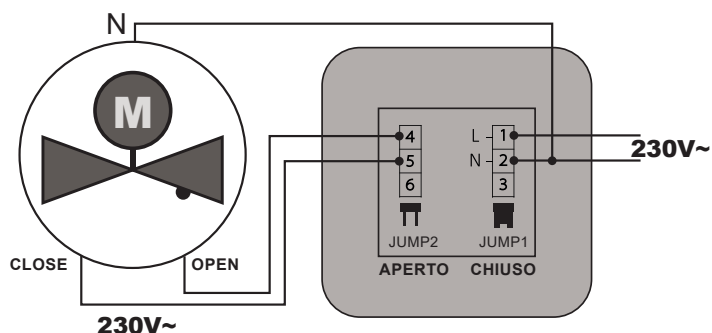

**CRONOTERMOSTATO PROGRAMMABILE 5+1+1 - WIRELESS 2.4GHZ**

**CRONOTERMOSTATO PROGRAMMABILE 5+1+1**

**Doppia Modalità**  
**GC contatto pulito**  
**GA uscita in tensione**

INSTALLABILE A PLAFONE O SU SCATOLE DA INCASSO TIPO 503

Codice	Tensione d'ingresso	Corrente	Distanza	Dimensioni:
<b>39.9WI50401</b>	95-240V~50/60Hz	5A Resistivo 3A Induttivo	30m	110x110x26mm

**Modalità GA** Esempio schema uscita in tensione con elettrovalvola