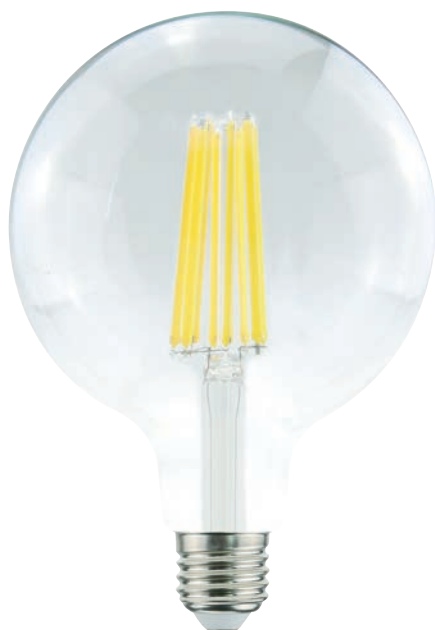

**LAMPADE LED FILAMENT G125 - A60 TOP SILVER**

**Filament**  
**TRASPARENTI MILKY E TOP SILVER**

**VETRO**

Classe  
**A++**

**22W =**  
**200W**

39.920390\*

Classe  
**A+**

**7W =**  
**53W**

39.922231\*

**G125**

**G125**

**A60**

Codice	Watt	Tipo	Colore	Lumen	Tipo di attacco	Angolo Fascio	Dimensioni	Classe Etichetta Energetica
<b>39.920390C3</b>	<b>22W</b>	<b>G125</b>	3000K	<b>3452</b>	E27	FA 320°	125x178mm	A++
<b>39.920390N</b>	<b>22W</b>	<b>G125</b>	4000K	<b>3452</b>	E27	FA 320°	125x178mm	A++
<b>39.920390CM3</b>	<b>22W</b>	<b>G125</b>	3000K	<b>3452</b>	E27	FA 320°	125x178mm	A++
<b>39.920390FM</b>	<b>22W</b>	<b>G125</b>	6500K	<b>3452</b>	E27	FA 320°	125x178mm	A++
<b>39.920390NM</b>	<b>22W</b>	<b>G125</b>	4000K	<b>3452</b>	E27	FA 320°	125x178mm	A++
<b>39.922231C1</b>	<b>7W</b>	<b>A60</b>	2700K	<b>680</b>	E27	FA 320°	60x104mm	A+