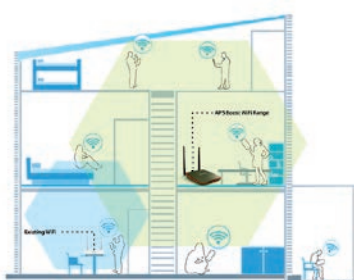

**ACCESS POINT AP4 WIRELESS 2.4G - TENDA 2 ANTENNE**

**ACCESS POINT AP4  
300MBPS**

**2 ANTENNE X 5DBI - 2 PORTE ETHERNET**

**WIRELESS 2.4Ghz** 

**PRODOTTO  
Tenda**

WWW.TENDACN.COM

**Aumenta l'ampiezza del  
segnale Wireless in  
spazi ampi, coprendo  
ogni angolo.**

**Ripetitore  
universale**

**Stazione  
(cliente)**

**WISP  
(Cliente + Router)**

Codice	Modello TENDA	ANTENNA	Efficienza collegamento senza fili	Porta	Dimensioni
82.32T013	AP4	2 staccabili omnidirezionali 5dBi (RP-SMA)	300Mbps	2 porte Ethernet (RJ45) 10/100M	148x146.2x31.5 mm