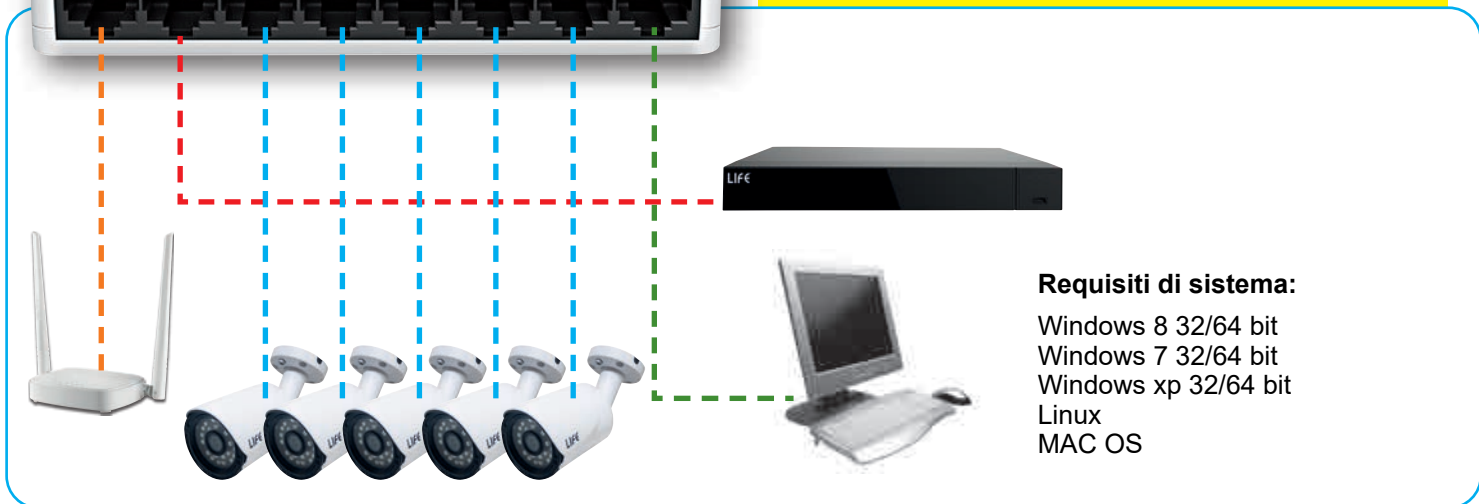

**SWITCH SOHO S108 LAN - TENDA 8 PORTE**

**SWITCH SOHO  
CON 8 PORTE AUTOREGOLANTI**

**PRODOTTO**  
**Tenda**  
WWW.TENDACN.COM

**Dispositivo da desktop.  
Le 8 porte autoregolanti  
assicurano l'accesso  
ad internet ad  
alta velocità.**

**Requisiti di sistema:**  
Windows 8 32/64 bit  
Windows 7 32/64 bit  
Windows xp 32/64 bit  
Linux  
MAC OS

Codice	Modello TENDA	Velocità	Alimentazione	Porta	Dimensioni
82.32T009	S108	10Mbps: 14880pps 100Mbps: 148800pps	5.0V 0.6A (adattatore di corrente esterno) 100-240V~50/60Hz	8 porte Ethernet plug&play	124x59x23.1 mm