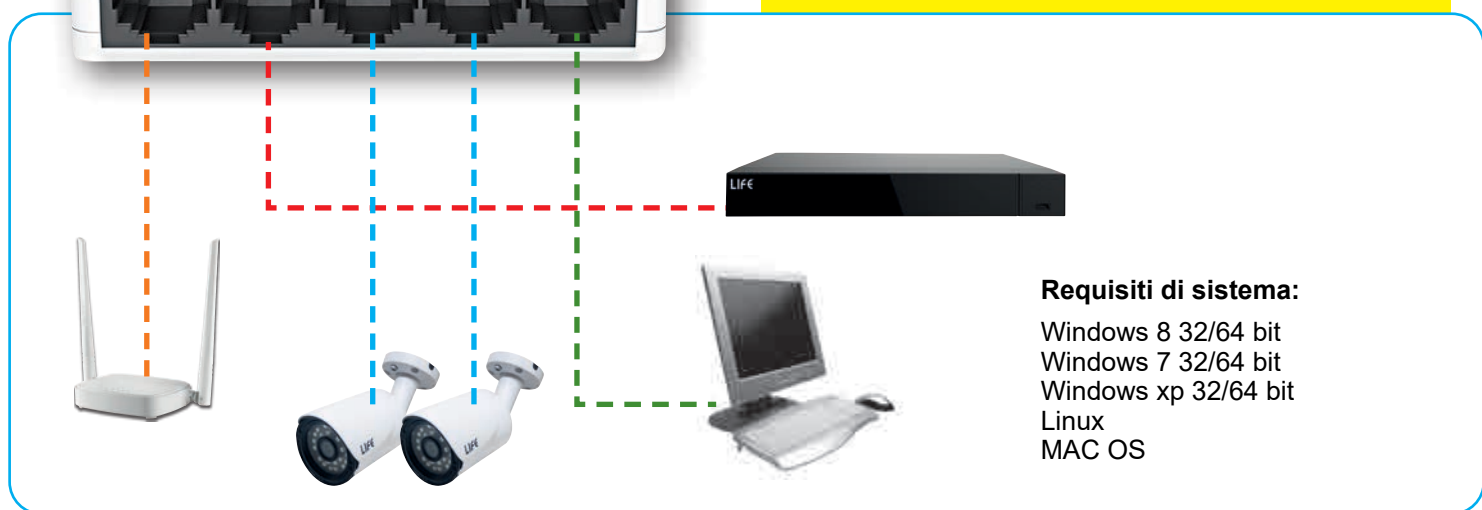

SWITCH SOHO S105 LAN - TENDA 5 PORTE

**SWITCH SOHO
CON 5 PORTE AUTOREGOLANTI**

**PRODOTTO
Tenda**
WWW.TENDACN.COM

**Dispositivo da desktop.
Le 5 porte autoregolanti
assicurano l'accesso
ad internet ad
alta velocità.**

Requisiti di sistema:

- Windows 8 32/64 bit
- Windows 7 32/64 bit
- Windows xp 32/64 bit
- Linux
- MAC OS

Codice	Modello TENDA	Velocità	Alimentazione	Porta	Dimensioni
82.32T005	S105	10Mbps: 14880pps 100Mbps: 148800pps	5.0V 0.6A (adattatore di corrente esterno) 100-240V~50/60Hz	5 porte Ethernet plug&play	82x52x22.30 mm