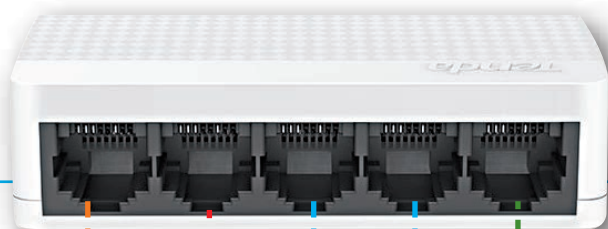

SWITCH SOHO S105 LAN - TENDA 5 PORTE

**SWITCH SOHO
CON 5 PORTE AUTOREGOLANTI**

**PRODOTTO
Tenda**
WWW.TENDACN.COM

**Dispositivo da desktop.
Le 5 porte autoregolanti
assicurano l'accesso
ad internet ad
alta velocità.**

Requisiti di sistema:

- Windows 8 32/64 bit
- Windows 7 32/64 bit
- Windows xp 32/64 bit
- Linux
- MAC OS

Codice	Modello TENDA	Velocità	Alimentazione	Porta	Dimensioni
82.32T005	S105	10Mbps: 14880pps 100Mbps: 148800pps	5.0V 0.6A (adattatore di corrente esterno) 100-240V~50/60Hz	5 porte Ethernet plug&play	82x52x22.30 mm